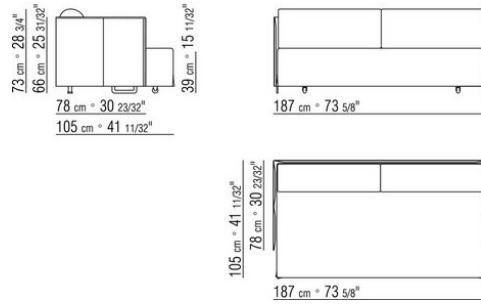

Sofa bed 167 mattress cm 160x200

Sofa bed 187 mattress cm 180x200

Sofa bed 214 top mattress cm 86x208 - lower mattress cm 82x202

COD. 015F02

COD. 015F04

COD. 015F13

COD. 015F99

COD. 015F98