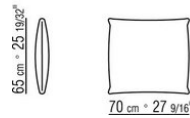

Sofa bed 167 mattress cm 160x200

Sofa bed 187 mattress cm 180x200

Sofa bed 214 top mattress cm 86x208 - lower mattress cm 82x202

COD. 015F02

COD. 015F04

COD. 015F13

COD. 015F99

COD. 015F98