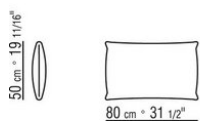

Sofa bed 167 mattress cm 160x200

Sofa bed 187 mattress cm 180x200

Sofa bed 214 top mattress cm 86x208 - lower mattress cm 82x202

COD. 015F02

COD. 015F04

COD. 015F13

COD. 015F99

COD. 015F98