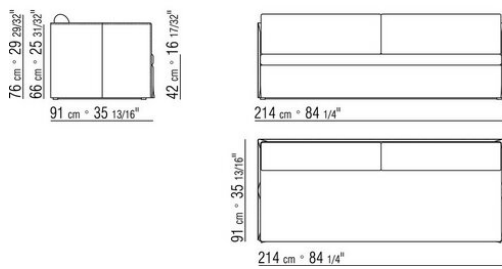

Sofa bed 167 mattress cm 160x200

Sofa bed 187 mattress cm 180x200

Sofa bed 214 top mattress cm 86x208 - lower mattress cm 82x202

COD. 015F02

COD. 015F04

COD. 015F13

COD. 015F99

COD. 015F98