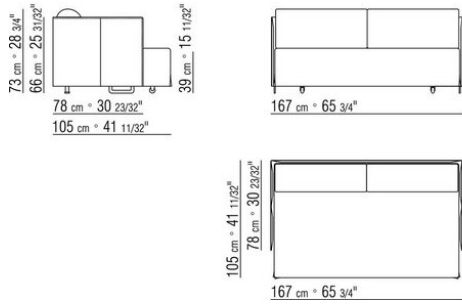

Sofa bed 167 mattress cm 160x200

Sofa bed 187 mattress cm 180x200

Sofa bed 214 top mattress cm 86x208 - lower mattress cm 82x202

COD. 015F02

COD. 015F04

COD. 015F13

COD. 015F99

COD. 015F98