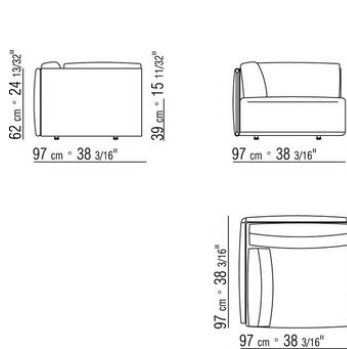

Upholstery is removable in both the fabric and leather versions

COD. 015Z10

COD. 015Z12

COD. 015Z21

COD. 015Z23

COD. 015Z25

COD. 015Z59

COD. 015Z40

COD. 015Z33

COD. 015Z35

COD. 015Z50

COD. 015Z98

COD. 015Z99

015ZXA

N.1 COD.015Z21 - END UNIT L CM.185 x97

N.1 COD.015Z20 - END UNIT R CM.185 x97

N.5 COD.015Z98 - CUSHION CM.45 x45

N.1 COD.015Z40 - CORNER CM.97 x97

N.4 COD.015Z99 - CUSHION CM.63 x55