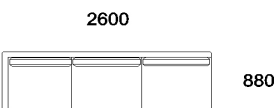

195 SOFA

225 SOFA

250 SOFA

265 SOFA

OTTOMAN

MODULAR COMPONENTS

260 / SOFA : 1 ARM L/R CORNER

250 / SOFA : 1 ARM L/R CORNER

235 / SOFA : 1 ARM L/R CORNER

79 / CHAISE : L/R

260 / SOFA : 1 ARM L/R

245 / SOFA : 1 ARM L/R

220 / SOFA : 1 ARM L/R

87 / CHAISE : L/R

175 / SOFA : 1 ARM L/R

165 / SOFA : 1 ARM L/R