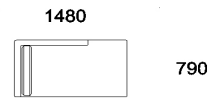

195 SOFA

225 SOFA

250 SOFA

265 SOFA

OTTOMAN

MODULAR COMPONENTS

260 / SOFA : 1 ARM L/R CORNER

250 / SOFA : 1 ARM L/R CORNER

235 / SOFA : 1 ARM L/R CORNER

79 / CHAISE : L/R

260 / SOFA : 1 ARM L/R

245 / SOFA : 1 ARM L/R

220 / SOFA : 1 ARM L/R

87 / CHAISE : L/R

175 / SOFA : 1 ARM L/R

165 / SOFA : 1 ARM L/R