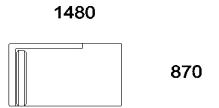

195 SOFA

225 SOFA

250 SOFA

265 SOFA

OTTOMAN

MODULAR COMPONENTS

260 / SOFA : 1 ARM L/R CORNER

250 / SOFA : 1 ARM L/R CORNER

235 / SOFA : 1 ARM L/R CORNER

79 / CHAISE : L/R

260 / SOFA : 1 ARM L/R

245 / SOFA : 1 ARM L/R

220 / SOFA : 1 ARM L/R

87 / CHAISE : L/R

175 / SOFA : 1 ARM L/R

165 / SOFA : 1 ARM L/R