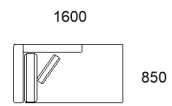

241 SOFA

265 SOFA

301 SOFA

SQUARE OTTOMAN

RECTANGLE OTTOMAN

MODULAR COMPONENTS

292 / SOFA : 1 ARM L/R CORNER

272 / SOFA : 1 ARM L/R CORNER

256 / SOFA : 1 ARM L/R CORNER

85 / CHAISE : L/R

281 / SOFA : 1 ARM L/R

251 / SOFA : 1 ARM L/R

227 / SOFA : 1 ARM L/R

97 / CHAISE : L/R

192 / SOFA : 1 ARM L/R

172 / SOFA : 1 ARM L/R