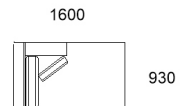

241 SOFA

265 SOFA

301 SOFA

SQUARE OTTOMAN

RECTANGLE OTTOMAN

MODULAR COMPONENTS

292 / SOFA : 1 ARM L/R CORNER

272 / SOFA : 1 ARM L/R CORNER

256 / SOFA : 1 ARM L/R CORNER

85 / CHAISE : L/R

281 / SOFA : 1 ARM L/R

251 / SOFA : 1 ARM L/R

227 / SOFA : 1 ARM L/R

97 / CHAISE : L/R

192 / SOFA : 1 ARM L/R

172 / SOFA : 1 ARM L/R