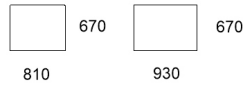

241 SOFA

265 SOFA

301 SOFA

SQUARE OTTOMAN

RECTANGLE OTTOMAN

MODULAR COMPONENTS

292 / SOFA : 1 ARM L/R CORNER

272 / SOFA : 1 ARM L/R CORNER

256 / SOFA : 1 ARM L/R CORNER

85 / CHAISE : L/R

281 / SOFA : 1 ARM L/R

251 / SOFA : 1 ARM L/R

227 / SOFA : 1 ARM L/R

97 / CHAISE : L/R

192 / SOFA : 1 ARM L/R

172 / SOFA : 1 ARM L/R