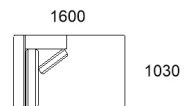

103 / CHAISE : L/R