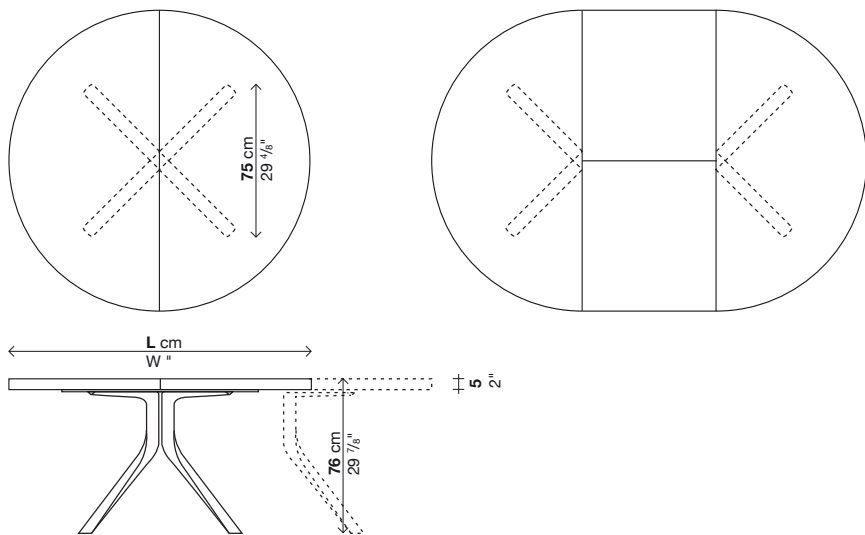

Oops

Extensible - Plateau Ép. 50 mm.

Finition piètement:

Aluminium brossé

Aluminium laqué blanc (semblable au Ral 9016)

Finition du plateau/rallonges:

Laqué blanc gaufré Ral 9016 (Ép. 50 mm)

→ Emballages renforcés voir page 205.

Extensible (►)

Code	Longueur (L)	Hauteur	Pieds	Plateau	Prix en EURO	Coûts m²	Kg	
01OPS01	125-180	76	aluminium	laqué		2	0,57	
			laqué	laqué				90
01OPS02	140-200	76	aluminium	laqué		2	0,62	
			laqué	laqué				105