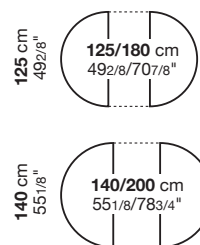

Brushed aluminium

White lacquered aluminium (similar to RAL 9016)

Finish of top/extensions:

Textured white lacquered RAL 9016 (50 mm thick)

→ Reinforced packaging, see page 205.

Extensible (►)

Code	Length (L)	Height	Legs	Top	Price in EURO	Packs	Vol. ³	Kg
01OPS01	125-180	76	aluminium	lacquered		2	0,57	90
			lacquered	lacquered				
01OPS02	140-200	76	aluminium	lacquered		2	0,62	105
			lacquered	lacquered				

Oops

Allungabile - Piano Sp. 50 mm.

Finitura gambe:

Alluminio spazzolato

Alluminio verniciato bianco (simile al Ral 9016)

Finitura piano/prolunghe:

Laccato bianco gofrato Ral 9016 (Sp. 50 mm)

→ Imballi rinforzati vedi pag. 205.

Allungabile (►)

Codice	Lunghezza (L)	Altezza	Gambe	Piano	Prezzi EURO	coll.	m ³	Kg
01OPS01	125-180	76	alluminio	laccato		2	0,57	90
			verniciato	laccato				
01OPS02	140-200	76	alluminio	laccato		2	0,62	105
			verniciato	laccato				

Extensible (►)

Code	Longueur (L)	Hauteur	Pieds	Plateau	Prix en EURO	Coûts m ²	Kg
01OPS01	125-180	76	aluminium	laqué		2	0,57
			laqué	laqué			
01OPS02	140-200	76	aluminium	laqué		2	0,62
			laqué	laqué			