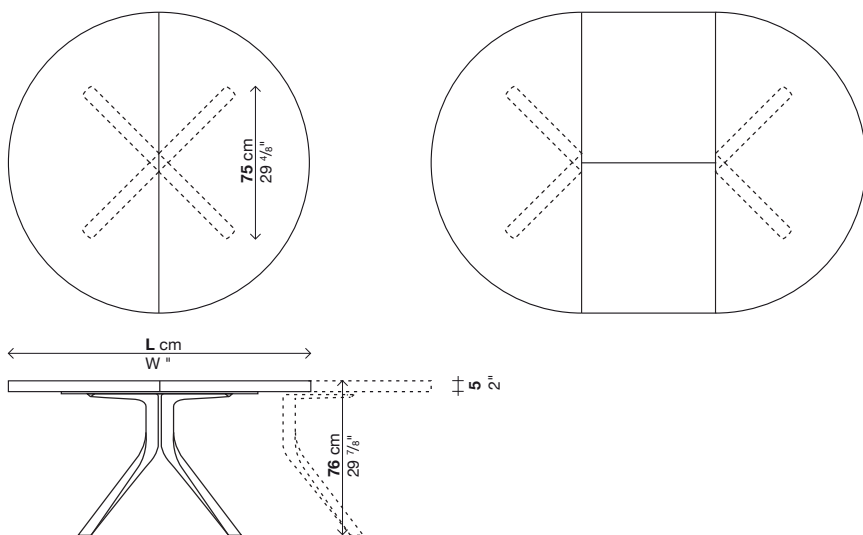

Allungabile (►)

Codice	Lunghezza (L)	Altezza	Gambe	Piano	Prezzi EURO	coll.	m ³	Kg
01OPS01	125-180	76	alluminio	laccato		2	0,57	90
			verniciato	laccato				
01OPS02	140-200	76	alluminio	laccato		2	0,62	105
			verniciato	laccato				