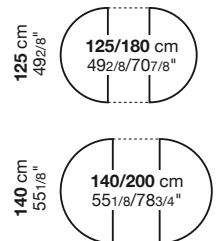

Choose the language

English

Italiano

Français

Deutsch

Oops

Extensible - Top 50 mm thick.

Leg finish:

Brushed aluminium

White lacquered aluminium (similar to RAL 9016)

Finish of top/extensions:

Textured white lacquered RAL 9016 (50 mm thick)

→ Reinforced packaging, see page 205.

Extensible (►)

Code	Length (L)	Height	Legs	Top	Price in EURO	Packs	Vol. ³	Kg
01OPS01	125-180	76	aluminium	lacquered		2	0,57	90
			lacquered	lacquered				
01OPS02	140-200	76	aluminium	lacquered		2	0,62	105
			lacquered	lacquered				

Allungabile (►)

Codice	Lunghezza (L)	Altezza	Gambe	Piano	Prezzi EURO	coll.	m ³	Kg
01OPS01	125-180	76	alluminio	laccato		2	0,57	90
			verniciato	laccato				
01OPS02	140-200	76	alluminio	laccato		2	0,62	105
			verniciato	laccato				

Extensible (►)

Code	Longueur (L)	Hauteur	Pieds	Plateau	Prix en EURO	Coûts m ²	Kg
01OPS01	125-180	76	aluminium	laqué		2	0,57
			laqué	laqué			
01OPS02	140-200	76	aluminium	laqué		2	0,62
			laqué	laqué			