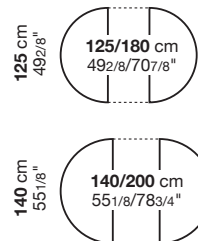

Brushed aluminium

White lacquered aluminium (similar to RAL 9016)

Finish of top/extensions:

Textured white lacquered RAL 9016 (50 mm thick)

→ Reinforced packaging, see page 205.

Extensible (►)

Code	Length (L)	Height	Legs	Top	Price in EURO	Packs	Vol. ³	Kg
01OPS01	125-180	76	aluminium	lacquered		2	0,57	90
			lacquered	lacquered				
01OPS02	140-200	76	aluminium	lacquered		2	0,62	105
			lacquered	lacquered				

Allungabile (►)

Codice	Lunghezza (L)	Altezza	Gambe	Piano	Prezzi EURO	coll.	m ³	Kg
01OPS01	125-180	76	alluminio	laccato		2	0,57	90
			verniciato	laccato				
01OPS02	140-200	76	alluminio	laccato		2	0,62	105
			verniciato	laccato				

Oops

Extensible - Plateau Ép. 50 mm.

Finition piètement:

Aluminium brossé

Aluminium laqué blanc (semblable au Ral 9016)

Finition du plateau/rallonges:

Laqué blanc gaufré Ral 9016 (Ép. 50 mm)

→ Emballages renforcés voir page 205.

Extensible (►)

Code	Longueur (L)	Hauteur	Pieds	Plateau	Prix en EURO	Coûts m ²	Kg
01OPS01	125-180	76	aluminium	laqué		2	0,57
			laqué	laqué			
01OPS02	140-200	76	aluminium	laqué		2	0,62
			laqué	laqué			