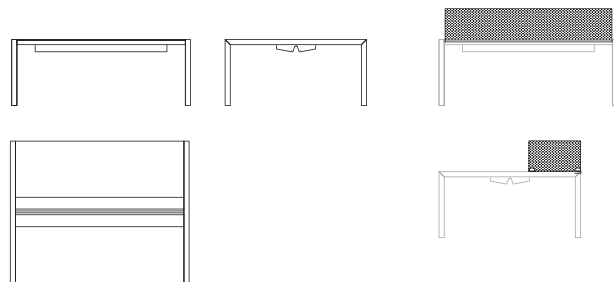

screens

workstations