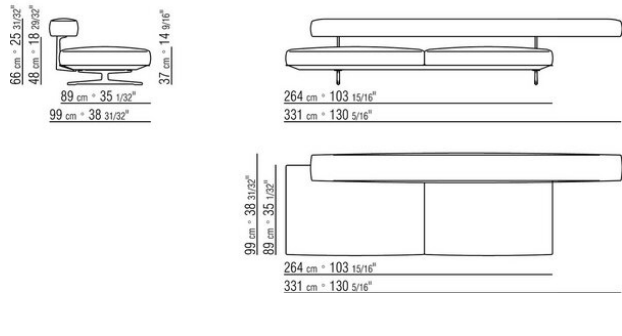

COD. 020621