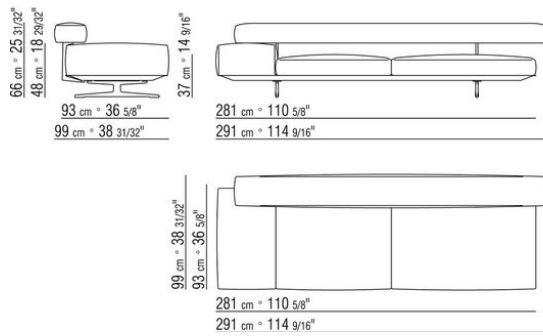

COD. 020651