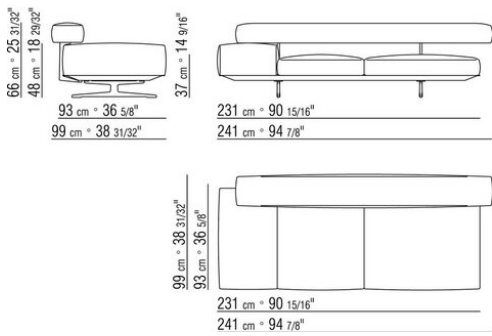

COD. 020647