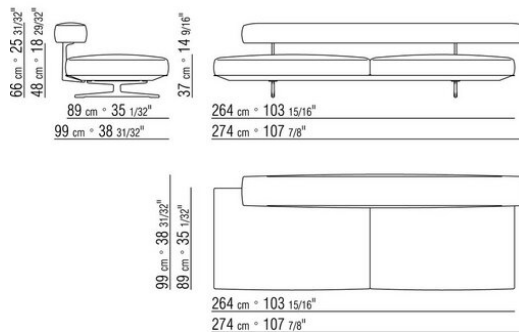

COD. 020619