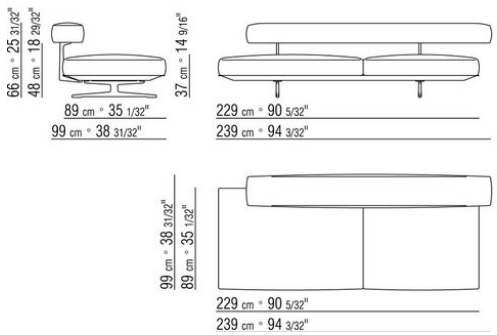

COD. 020615