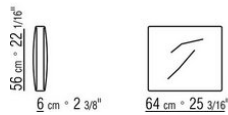

COD. 020699

0206XA

- N.1 COD.020613 - END UNIT / CORNER / NARROW ARMREST L CM.348 x99
- N.1 COD.020610 - END UNIT / CORNER / NARROW ARMREST R CM.291 x99
- N.2 COD.020697 - ROLL Ø 12 CM.45 x
- N.2 COD.020698 - CUSHION CM.64 x56
- N.3 COD.020699 - CUSHION CM.82 x56

0206XB

- N.1 COD.020653 - END UNIT / CORNER / WIDE ARMREST L CM.348 x99
- N.1 COD.020618 - UNIT/CORNER CM.274 x99
- N.1 COD.020697 - ROLL Ø 12 CM.45 x
- N.4 COD.020698 - CUSHION CM.64 x56
- N.2 COD.020699 - CUSHION CM.82 x56