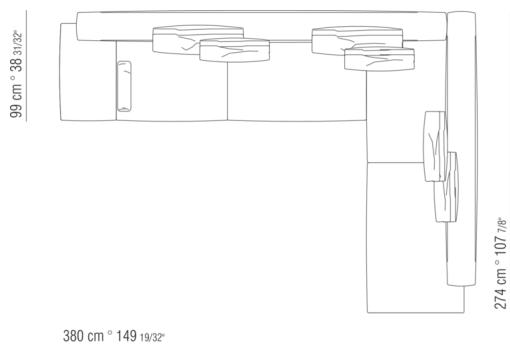

COD. 020699

0206XA

- N.1 COD.020613 - END UNIT / CORNER / NARROW ARMREST L CM.348 x99
- N.1 COD.020610 - END UNIT / CORNER / NARROW ARMREST R CM.291 x99
- N.2 COD.020697 - ROLL Ø 12 CM.45 x
- N.2 COD.020698 - CUSHION CM.64 x56
- N.3 COD.020699 - CUSHION CM.82 x56

0206XB

- N.1 COD.020653 - END UNIT / CORNER / WIDE ARMREST L CM.348 x99
- N.1 COD.020618 - UNIT/CORNER CM.274 x99
- N.1 COD.020697 - ROLL Ø 12 CM.45 x
- N.4 COD.020698 - CUSHION CM.64 x56
- N.2 COD.020699 - CUSHION CM.82 x56