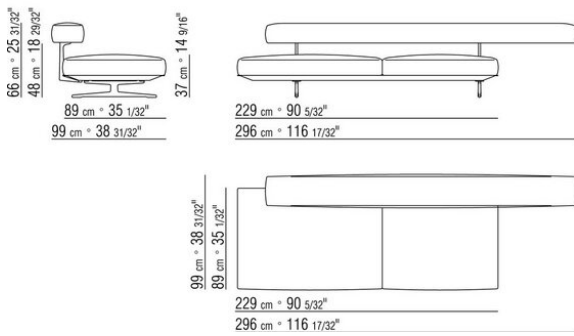

COD. 020617