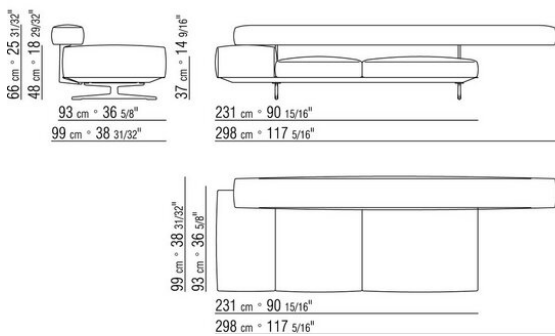

COD. 020649

COD. 020697