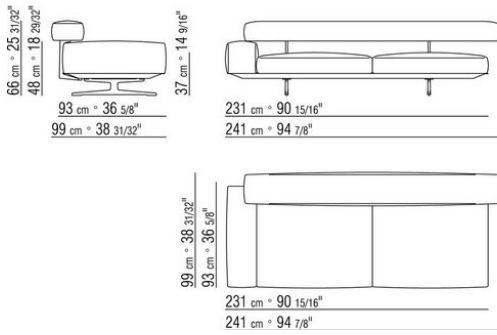

COD. 020607