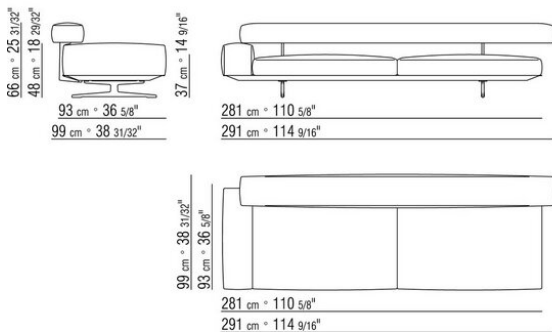

COD. 020611