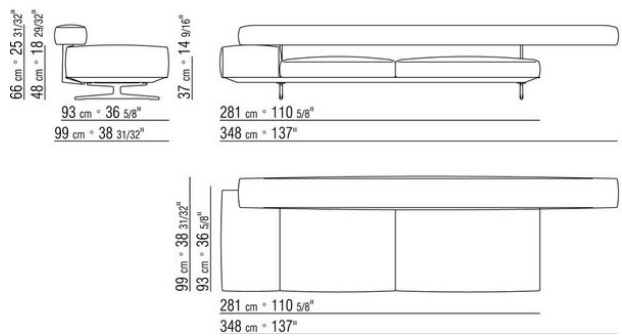

COD. 020653

COD. 020698