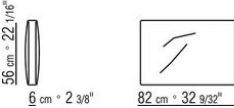

COD. 020699

0206XA

- N.1 COD.020613 - END UNIT / CORNER / NARROW ARMREST L CM.348 x99
- N.1 COD.020610 - END UNIT / CORNER / NARROW ARMREST R CM.291 x99
- N.2 COD.020697 - ROLL Ø 12 CM.45 x
- N.2 COD.020698 - CUSHION CM.64 x56
- N.3 COD.020699 - CUSHION CM.82 x56

0206XB

- N.1 COD.020653 - END UNIT / CORNER / WIDE ARMREST L CM.348 x99
- N.1 COD.020618 - UNIT/CORNER CM.274 x99
- N.1 COD.020697 - ROLL Ø 12 CM.45 x
- N.4 COD.020698 - CUSHION CM.64 x56
- N.2 COD.020699 - CUSHION CM.82 x56