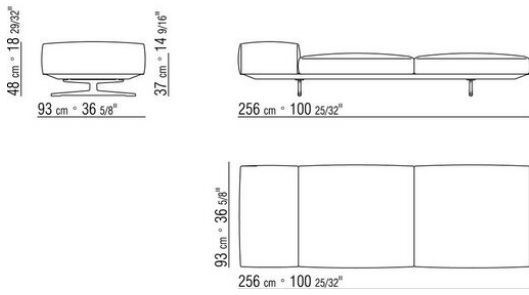

COD. 020658