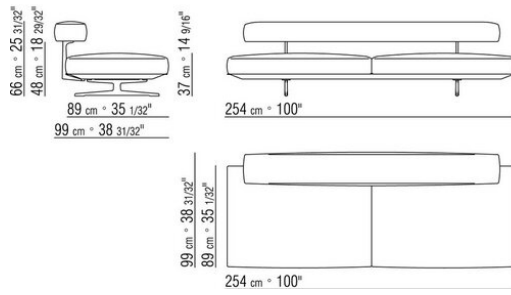

COD. 020640