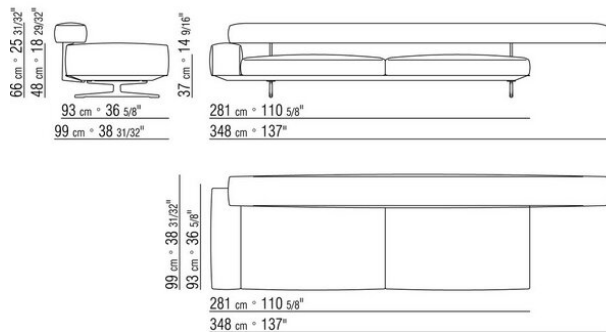

COD. 020613