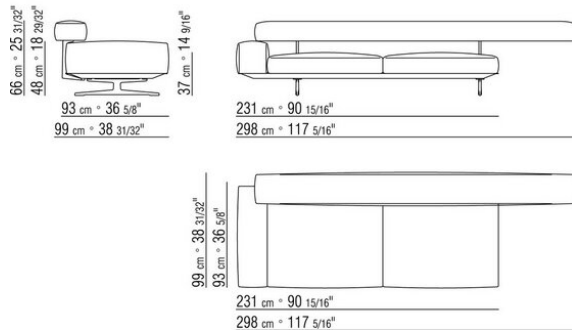

COD. 020609