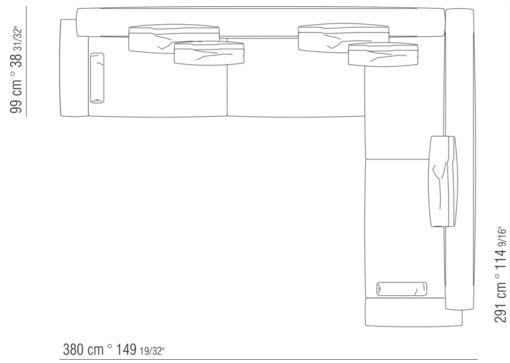

COD. 020699

0206XA

- N.1 COD.020613 - END UNIT / CORNER / NARROW ARMREST L CM.348 x99
- N.1 COD.020610 - END UNIT / CORNER / NARROW ARMREST R CM.291 x99
- N.2 COD.020697 - ROLL Ø 12 CM.45 x
- N.2 COD.020698 - CUSHION CM.64 x56
- N.3 COD.020699 - CUSHION CM.82 x56

0206XB

- N.1 COD.020653 - END UNIT / CORNER / WIDE ARMREST L CM.348 x99
- N.1 COD.020618 - UNIT/CORNER CM.274 x99
- N.1 COD.020697 - ROLL Ø 12 CM.45 x
- N.4 COD.020698 - CUSHION CM.64 x56
- N.2 COD.020699 - CUSHION CM.82 x56