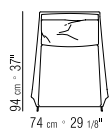

SESSEL MIT DREHGESTELL METALL,
SATINIERT, CHROM, SCHWARZ CHROM,
BRÜNIERT ODER CHAMPAGNER.

BEZÜGE ABZIEHBARE STOFF- ODER
LEDERBEZÜGE.

COD 14N11

COD 14N01

COD 14N50