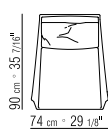

SESSEL MIT DREHGESTELL METALL,
SATINIERT, CHROM, SCHWARZ CHROM,
BRÜNIERT ODER CHAMPAGNER.

BEZÜGE ABZIEHBARE STOFF- ODER
LEDERBEZÜGE.

COD 14N11

COD 14N01

COD 14N50