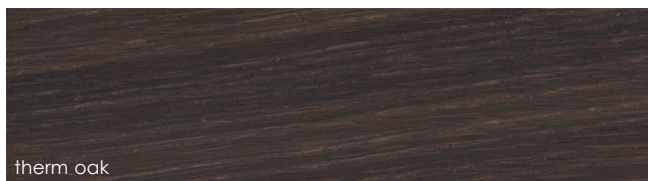

FINITURE - FINISHES

ESSENZE / WOODS