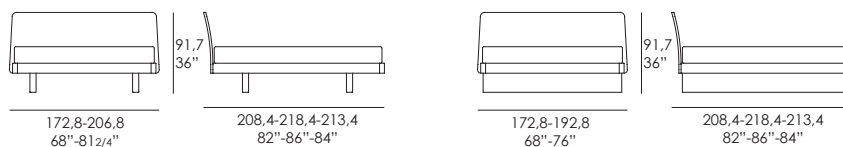

GRUPPI NOTTE / BED GROUPS

La zona notte come dimensione sempre più individuale. Letti e contenitori notte che esplorano stili diversi, in totale libertà di abbinamento. Dal design più rigoroso alle interpretazioni contemporanee delle forme di memoria, con una scelta di materiali che spazia dalle essenze ai colori laccati, dai tessuti alle pelli: ricchezza cromatica e tattile per un'eleganza discreta, nel segno della versatilità.
/ The bedroom as a dimension that is increasingly more individual. Beds and bedroom furniture that explore different styles in total freedom of arrangement. From the most rigorous design to the contemporary interpretation of bygone shapes, with a choice of materials that range from wood to coloured lacquers, from fabrics to leather: colour and tactile richness for discreet elegance in the mark of versatility.

JESSE

CLAY - NO CODE DESIGN

Letto in legno. Disponibile con o senza contenitore. Piedini rovere term o laccato ardesia opaco. Finiture: rovere term, laccato opaco.
Wooden bed. Available with or without storage. Feet in therm oak or ardesia matt lacquer. Finishing: therm oak, matt lacquer.

DIMENSIONI - DIMENSIONS