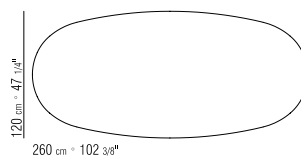

TISCHPLATTE / COD. 14X84-14X86 SIND
NUR MIT MARMORPLATTE ERHÄLTlich
CANALETTO, EXTRA CANALETTO ODER
CANALETTO KAFFEEFARBEN GEBEIZT.
ESCHEN: NATUR, NUSSBAUM-, KIRSCHBAUM-,
TEAK-, KAFFEE-, WENGE-, EBENHOLZFARBEN
ODER BRAUN GEBEIZT.

COD 14X77

COD 14X78

COD 14X84

COD 14X86

COD 14X73

COD 14X70

COD 14X71

COD 14X72