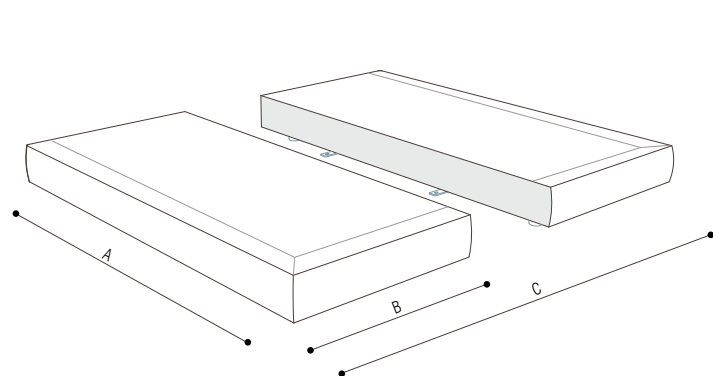

Bed collection

GROUNDPIECE SLIM

COLLEZIONE LETTI/ GROUNDPIECE SLIM

BASE CONTENITORE APRIBILE PIANALE A DOGHE / BASE CON PIANALE A DOGHE • STORAGE BASE WITH PLATFORM FITTED WITH WOODEN SLATS / BASE WITH PLATFORM FITTED WITH WOODEN SLATS • ROST MIT HOLZLATTEN MIT MECHANISMUS FUER BETTKASTEN / ROST MIT HOLZLATTEN

DIMENSIONI US

COLLEZIONE LETTI/ GROUNDPIECE SLIM

BASE RIGIDA CON PIANALE IN LEGNO • BASE IN WOOD • ROST AUS HOLZ

SCHEDA TECNICA | DATA SHEET

BASE RIGIDA CON PIANALE IN LEGNO | BASE IN WOOD

	LETTO 160 BED 160	LETTO 170 BED 170	LETTO 180 BED 180	LETTO 200 BED 200
A	203 cm 79 29/32"	203 cm 79 29/32"	203 cm 79 29/32"	203 cm 79 29/32"
B	81 cm 31 7/8"	86 cm 33 27/32"	91 cm 35 13/16"	101 cm 39 3/4"
C	163 cm 64 3/16"	173 cm 68 1/8"	183 cm 72 1/16"	203 cm 79 29/32"

BASE CON PIANALE A DOGHE IN LEGNO | BASE WITH PLATFORM FITTED WITH WOODEN SLATS

	LETTO 160 BED 160	LETTO 170 BED 170	LETTO 180 BED 180	LETTO 200 BED 200	US QUEEN SIZE	US KING SIZE
A	203 cm 79 29/32"	203 cm 79 29/32"	203 cm 79 29/32"	203 cm 79 29/32"	81 3/32" 206 cm	81 3/32" 206 cm
B	163 cm 64 3/16"	173 cm 68 1/8"	183 cm 72 1/16"	203 cm 79 29/32"	61 13/32" 156 cm	77 5/32" 196 cm
A'	197 cm 77 9/16"	197 cm 77 9/16"	197 cm 77 9/16"	197 cm 77 9/16"	78 3/4" 200 cm	78 3/4" 200 cm
B'	153 cm 60 1/4"	163 cm 64 3/16"	173 cm 68 1/8"	193 cm 75 31/32"	57 15/32" 146 cm	73 7/32" 186 cm

SCHEDA TECNICA | DATA SHEET

BASE CONTENITORE APRIBILE PIANALE A DOGHE | STORAGE BASE WITH MECHANISM PLATFORM FITTED WITH WOODEN SLATS

	LETTO 160 BED 160	LETTO 170 BED 170	LETTO 180 BED 180	LETTO 200 BED 200	US QUEEN SIZE	US KING SIZE
A	203 cm 79 29/32"	203 cm 79 29/32"	203 cm 79 29/32"	203 cm 79 29/32"	81 3/32" 206 cm	81 3/32" 206 cm
B	163 cm 64 3/16"	173 cm 68 1/8"	183 cm 72 1/16"	203 cm 79 29/32"	61 13/32" 156 cm	77 5/32" 196 cm
A'	197 cm 77 9/16"	197 cm 77 9/16"	197 cm 77 9/16"	197 cm 77 9/16"	78 3/4" 200 cm	78 3/4" 200 cm
B'	153 cm 60 1/4"	163 cm 64 3/16"	173 cm 68 1/8"	193 cm 75 31/32"	57 15/32" 146 cm	73 7/32" 186 cm