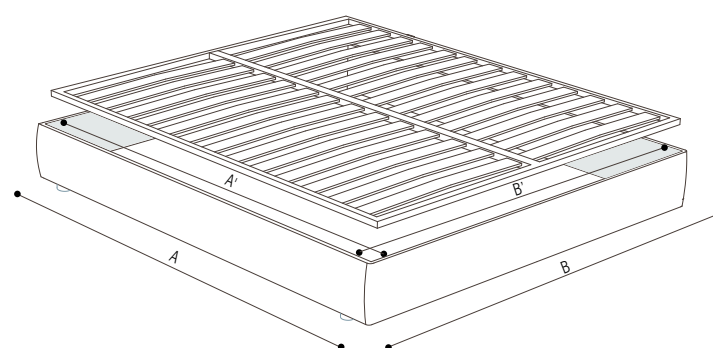

Bed collection

GROUNDPIECE SLIM

COLLEZIONE LETTI/ GROUNDPIECE SLIM

BASE CONTENITORE APRIBILE PIANALE A DOGHE / BASE CON PIANALE A DOGHE • STORAGE BASE WITH PLATFORM FITTED WITH WOODEN SLATS / BASE WITH PLATFORM FITTED WITH WOODEN SLATS • ROST MIT HOLZLATTEN MIT MECHANISMUS FUER BETTKASTEN / ROST MIT HOLZLATTEN

DIMENSIONI US

COLLEZIONE LETTI/ GROUNDPIECE SLIM

BASE RIGIDA CON PIANALE IN LEGNO • BASE IN WOOD • ROST AUS HOLZ

SCHEDA TECNICA | DATA SHEET

BASE RIGIDA CON PIANALE IN LEGNO | BASE IN WOOD

	LETTO 160 BED 160	LETTO 170 BED 170	LETTO 180 BED 180	LETTO 200 BED 200
A	203 cm 79 29/32"	203 cm 79 29/32"	203 cm 79 29/32"	203 cm 79 29/32"
B	81 cm 31 7/8"	86 cm 33 27/32"	91 cm 35 13/16"	101 cm 39 3/4"
C	163 cm 64 3/16"	173 cm 68 1/8"	183 cm 72 1/16"	203 cm 79 29/32"

BASE CON PIANALE A DOGHE IN LEGNO | BASE WITH PLATFORM FITTED WITH WOODEN SLATS

	LETTO 160 BED 160	LETTO 170 BED 170	LETTO 180 BED 180	LETTO 200 BED 200	US QUEEN SIZE	US KING SIZE
A	203 cm 79 29/32"	203 cm 79 29/32"	203 cm 79 29/32"	203 cm 79 29/32"	81 3/32" 206 cm	81 3/32" 206 cm
B	163 cm 64 3/16"	173 cm 68 1/8"	183 cm 72 1/16"	203 cm 79 29/32"	61 13/32" 156 cm	77 5/32" 196 cm
A'	197 cm 77 9/16"	197 cm 77 9/16"	197 cm 77 9/16"	197 cm 77 9/16"	78 3/4" 200 cm	78 3/4" 200 cm
B'	153 cm 60 1/4"	163 cm 64 3/16"	173 cm 68 1/8"	193 cm 75 31/32"	57 15/32" 146 cm	73 7/32" 186 cm

SCHEDA TECNICA | DATA SHEET

BASE CONTENITORE APRIBILE PIANALE A DOGHE | STORAGE BASE WITH MECHANISM PLATFORM FITTED WITH WOODEN SLATS

	LETTO 160 BED 160	LETTO 170 BED 170	LETTO 180 BED 180	LETTO 200 BED 200	US QUEEN SIZE	US KING SIZE
A	203 cm 79 29/32"	203 cm 79 29/32"	203 cm 79 29/32"	203 cm 79 29/32"	81 3/32" 206 cm	81 3/32" 206 cm
B	163 cm 64 3/16"	173 cm 68 1/8"	183 cm 72 1/16"	203 cm 79 29/32"	61 13/32" 156 cm	77 5/32" 196 cm
A'	197 cm 77 9/16"	197 cm 77 9/16"	197 cm 77 9/16"	197 cm 77 9/16"	78 3/4" 200 cm	78 3/4" 200 cm
B'	153 cm 60 1/4"	163 cm 64 3/16"	173 cm 68 1/8"	193 cm 75 31/32"	57 15/32" 146 cm	73 7/32" 186 cm