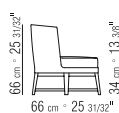

PRODUZIONE 2014 / PRODOTTO POLTRONCINA/POLTRONCINA DA TAVOLO / STRUTTURA IN POLIURETANO RIGIDO, POLIURETANO ESPANSO E DACRON / BASE IN LEGNO MASSELLO O METALLO (ESSENZE E FINITURE DA VERIFICARSI SUL LISTINO PREZZI) / SEDUTA IN POLIURETANO RIGIDO CON TESSUTO PROTETTIVO / RIVESTIMENTO IN PELLE O IN TESSUTO • INTRODUCED 2014 / PRODUCT SMALL ARMCHAIR/ DINING SMALL ARMCHAIR / FRAME IN RIGID POLYURETHANE AND DACRON / BASE IN SOLID WOOD OR METALL (SEE WOODEN AND METAL FINISHINGS ON THE PRICE LIST) / SEAT IN RIGID POLYURETHANE WITH PROTECTIVE FABRIC COVER / UPHOLSTERY FABRIC OR LEATHER COVERS • PRODUKTION 2014 / PRODUKT SESSELSTUHL/ ESS- SESSELSTUHL / GESTELL AUS HARTEM SCHAUMPOLYURETHAN UND DACRON / BASIS ENTWEDER AUS MASSIVEM HOLZ ODER AUS METALL (AUSFUEHRUNGEN GEM. PREISLISTE) / SITZ AUS HARTEM POLYURETHAN MIT PASSENDEM SCHUTZBEZUG / BEZUG LEDER- BZW. STOFFBEZUEGE

14WB1