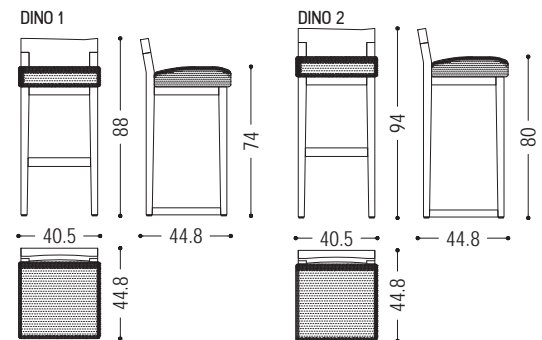

STANDARD VERSION: IRON FOOTREST LACQUERED IRONDUST COLOUR (B2)

CODE	SIZE	LEATHER FABRIC	FOOTREST	A1	A2	A4		
DINO1	W.40,5 x D.44,8 x H.74/88	D1	B2	■	■	■		
			B3	■	■	■		
		D2	B2	■	■	■		
			B3	■	■	■		
		D3	B2	■	■	■		
			B3	■	■	■		
		D4	B2	■	■	■		
			B3	■	■	■		
		D6	B2	■	■	■		
			B3	■	■	■		
		DINO2	W.40,5 x D.44,8 x H.80/94	D1	B2	■	■	■
					B3	■	■	■
D2	B2			■	■	■		
	B3			■	■	■		
D3	B2			■	■	■		
	B3			■	■	■		
D4	B2			■	■	■		
	B3			■	■	■		
D6	B2			■	■	■		
	B3			■	■	■		

AVAILABLE FINISHES:

- **A1:** walnut without knots
- **A2:** oak without knots, cherry, maple
- **A4:** oak without knots pigmented: total black
- **B2:** lacquered iron: iron dust, RAL (only selected colours)
- **B3:** lacquered iron matt brushed effect: aged bronze, stainless steel, titanium
- **D1:** fabric: canvas, divina melange 2, hallingdal 65, velvet harald
- **D2:** fabric: maple
- **D3:** leather: camoscio, cristal
- **D4:** leather: nabuk, utah
- **D6:** COL, COM