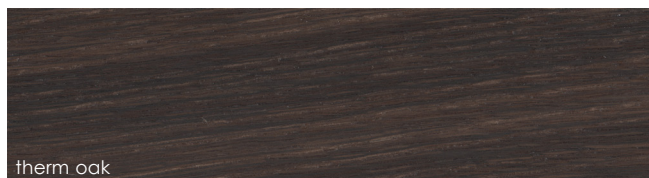

JESSE

PLAN - MASSIMILIANO MORNATI

Contenitori. Finiture: rovere therm, noce canaletto, laccato opaco e lucido.
 Drawers units. Finish: therm oak, walnut, matt and gloss lacquer.

DIMENSIONI - DIMENSIONS

	34,7 13 ³ / ₄ "			
52,5 20 ³ / ₄ "	47,7 18 ³ / ₄ "	62,5 24 ¹ / ₂ "	77,5 30 ¹ / ₂ "	

	70,7 27 ³ / ₄ "			
102,5 40 ¹ / ₄ "	52,7 20 ³ / ₄ "	127,5 50 ¹ / ₄ "	152,5 60"	

	105,7 41 ¹ / ₂ "	
77,5 30 ¹ / ₂ "	47,7 18 ³ / ₄ "	

FINITURE - FINISHES

ESSENZE / WOODS

LACCATI OPACHI E LUCIDI / MATT AND GLOSS LACQUERS