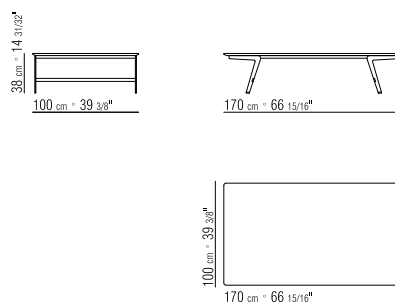

COLLEZIONE SOFFIO

TAVOLINI / SMALL TABLES / BEISTELLTISCH

TAVOLI / TABLES / TISCH

ANTONIO CITTERIO

TIPOLOGIE TAVOLINI/TAVOLI/CONSOLLE / PRODUZIONE 2015 / PRODOTTO TAVOLINI RETTANGOLARI/TAVOLI/CONSOLLE / STRUTTURA IN METALLO (FINITURE DA VERIFICARSI SUL LISTINO PREZZI) / PIANO IN LEGNO MASSICCIO O MARMO (ESSENZE, FINITURE E TIPI DA VERIFICARSI SUL LISTINO PREZZI) • TIPOLOGIE SMALL TABLES/TABLES/CONSOLLE / INTRODUCED 2015 / PRODUCT RECTANGULAR SMALL TABLES/TABLES/CONSOLLE / FRAME IN METAL (SEE METAL FINISHINGS ON THE PRICE LIST) / TOP IN SOLID WOOD OR MARBLE (SEE FINISHINGS ON THE PRICE LIST) • KATEGORIE BEISTELLTISCHE/TISCHE/KONSOLE / PRODUKTION 2015 / PRODUKT RECHTECKIGE BEISTELLTISCHE/TISCHE/KONSOLE / GESTELL METALLGESTELL (METALLARTEN SIEHE PREISLISTE) / TISCHPLATTE MASSIVHOLZ ODER MARMOR (HOLZ- BZW. MARMORARTEN SIEHE PREISLISTE)

COD 22470

COD 22471

COD 22472

COD 22473

COD 22460

COD 22463