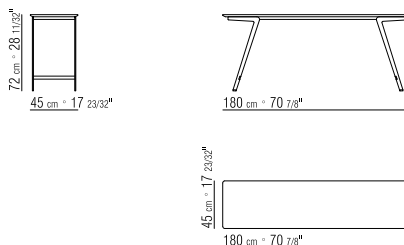

COLLEZIONE SOFFIO

TAVOLINI / SMALL TABLES / BEISTELLTISCH

TAVOLI / TABLES / TISCH

ANTONIO CITTERIO

TIPOLOGIE TAVOLINI/TAVOLI/CONSOLLE / PRODUZIONE 2015 / PRODOTTO TAVOLINI RETTANGOLARI/TAVOLI/CONSOLLE / STRUTTURA IN METALLO (FINITURE DA VERIFICARSI SUL LISTINO PREZZI) / PIANO IN LEGNO MASSICCIO O MARMO (ESSENZE, FINITURE E TIPI DA VERIFICARSI SUL LISTINO PREZZI) • TIPOLOGIE SMALL TABLES/TABLES/CONSOLLE / INTRODUCED 2015 / PRODUCT RECTANGULAR SMALL TABLES/TABLES/CONSOLLE / FRAME IN METAL (SEE METAL FINISHINGS ON THE PRICE LIST) / TOP IN SOLID WOOD OR MARBLE (SEE FINISHINGS ON THE PRICE LIST) • KATEGORIE BEISTELLTISCHE/TISCHE/KONSOLE / PRODUKTION 2015 / PRODUKT RECHTECKIGE BEISTELLTISCHE/TISCHE/KONSOLE / GESTELL METALLGESTELL (METALLARTEN SIEHE PREISLISTE) / TISCHPLATTE MASSIVHOLZ ODER MARMOR (HOLZ- BZW. MARMORARTEN SIEHE PREISLISTE)

COD 22470

COD 22471

COD 22472

COD 22473

COD 22460

COD 22463