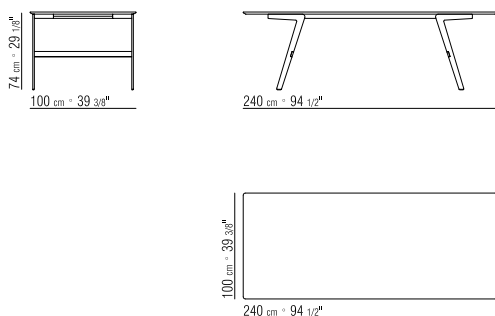

COLLEZIONE SOFFIO

TAVOLINI / SMALL TABLES / BEISTELLTISCH

TAVOLI / TABLES / TISCH

ANTONIO CITTERIO

TIPOLOGIE TAVOLINI/TAVOLI/CONSOLLE / PRODUZIONE 2015 / PRODOTTO TAVOLINI RETTANGOLARI/TAVOLI/CONSOLLE / STRUTTURA IN METALLO (FINITURE DA VERIFICARSI SUL LISTINO PREZZI) / PIANO IN LEGNO MASSICCIO O MARMO (ESSENZE, FINITURE E TIPI DA VERIFICARSI SUL LISTINO PREZZI) • TIPOLOGIE SMALL TABLES/TABLES/CONSOLLE / INTRODUCED 2015 / PRODUCT RECTANGULAR SMALL TABLES/TABLES/CONSOLLE / FRAME IN METAL (SEE METAL FINISHINGS ON THE PRICE LIST) / TOP IN SOLID WOOD OR MARBLE (SEE FINISHINGS ON THE PRICE LIST) • KATEGORIE BEISTELLTISCHE/TISCHE/KONSOLE / PRODUKTION 2015 / PRODUKT RECHTECKIGE BEISTELLTISCHE/TISCHE/KONSOLE / GESTELL METALLGESTELL (METALLARTEN SIEHE PREISLISTE) / TISCHPLATTE MASSIVHOLZ ODER MARMOR (HOLZ- BZW. MARMORARTEN SIEHE PREISLISTE)

COD 22470

COD 22471

COD 22472

COD 22473

COD 22460

COD 22463