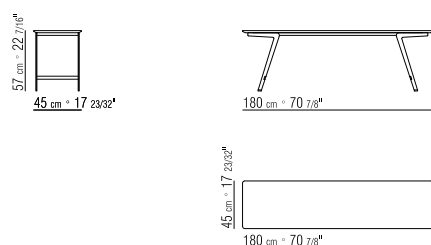

COLLEZIONE SOFFIO

TAVOLINI / SMALL TABLES / BEISTELLTISCH

TAVOLI / TABLES / TISCH

ANTONIO CITTERIO

TIPOLOGIE TAVOLINI/TAVOLI/CONSOLLE / PRODUZIONE 2015 / PRODOTTO TAVOLINI RETTANGOLARI/TAVOLI/CONSOLLE / STRUTTURA IN METALLO (FINITURE DA VERIFICARSI SUL LISTINO PREZZI) / PIANO IN LEGNO MASSICCIO O MARMO (ESSENZE, FINITURE E TIPI DA VERIFICARSI SUL LISTINO PREZZI) • TIPOLOGIE SMALL TABLES/TABLES/CONSOLLE / INTRODUCED 2015 / PRODUCT RECTANGULAR SMALL TABLES/TABLES/CONSOLLE / FRAME IN METAL (SEE METAL FINISHINGS ON THE PRICE LIST) / TOP IN SOLID WOOD OR MARBLE (SEE FINISHINGS ON THE PRICE LIST) • KATEGORIE BEISTELLTISCHE/TISCHE/KONSOLE / PRODUKTION 2015 / PRODUKT RECHTECKIGE BEISTELLTISCHE/TISCHE/KONSOLE / GESTELL METALLGESTELL (METALLARTEN SIEHE PREISLISTE) / TISCHPLATTE MASSIVHOLZ ODER MARMOR (HOLZ- BZW. MARMORARTEN SIEHE PREISLISTE)

COD 22470

COD 22471

COD 22472

COD 22473

COD 22460

COD 22463