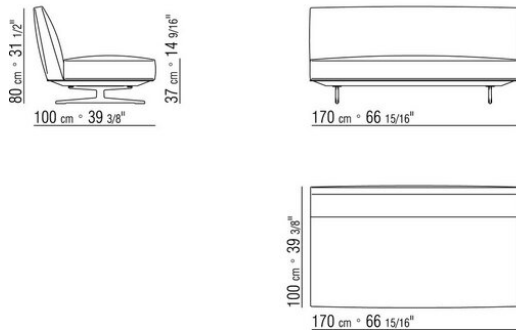

COD. 015R28

COD. 015R97