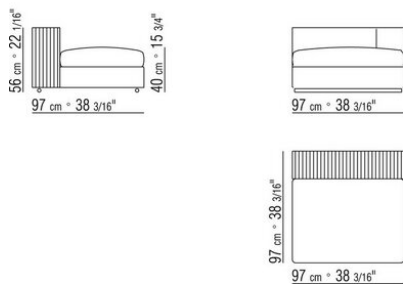

COD. 011M32