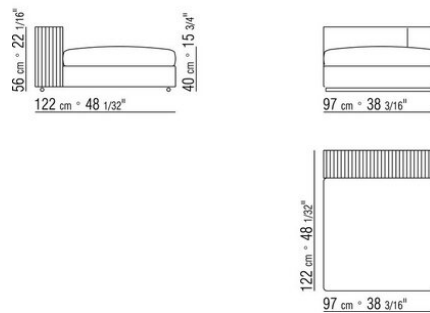

COD. 011M33