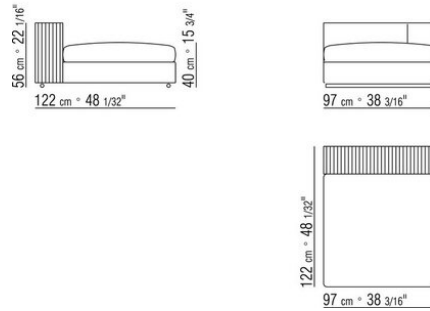

COD. 011M23