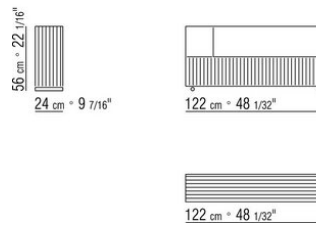

COD. 011MB5

COD. 011M77

COD. 011M79

011MXA

- N.1 COD.011M79 - ARMREST L /HIDE LEATHER CM.122 x24
- N.1 COD.011M72 - ARMREST CM.122 x24
- N.3 COD.011M11 - UNIT CM.100 x122
- N.2 COD.011M99 - CUSHION CM.60 x60
- N.3 COD.011M97 - CUSHION WITH ROLL CM.80 x60
- N.2 COD.011M93 - CUSHION CM.40 x40
- N.1 COD.011M92 - CUSHION CM.60 x55