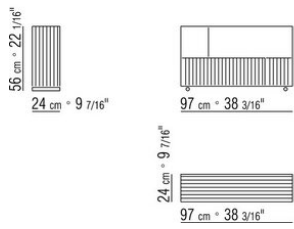

COD. 011MB5

COD. 011M77

COD. 011M79

011MXA

- N.1 COD.011M79 - ARMREST L /HIDE LEATHER CM.122 x24
- N.1 COD.011M72 - ARMREST CM.122 x24
- N.3 COD.011M11 - UNIT CM.100 x122
- N.2 COD.011M99 - CUSHION CM.60 x60
- N.3 COD.011M97 - CUSHION WITH ROLL CM.80 x60
- N.2 COD.011M93 - CUSHION CM.40 x40
- N.1 COD.011M92 - CUSHION CM.60 x55