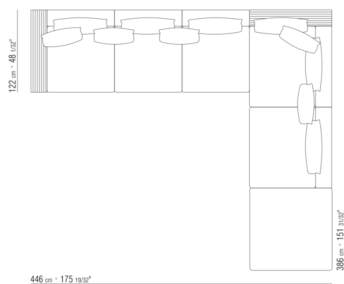

011MXD

- N.2 COD.011M79 - ARMREST L /HIDE LEATHER CM.122 x24
- N.3 COD.011M11 - UNIT CM.100 x122
- N.2 COD.011M06 - UNIT CM.120 x122
- N.1 COD.011M50 - OTTOMAN CM.122 x122
- N.6 COD.011M97 - CUSHION WITH ROLL CM.80 x60
- N.2 COD.011M99 - CUSHION CM.60 x60
- N.3 COD.011M92 - CUSHION CM.60 x55

011MXF