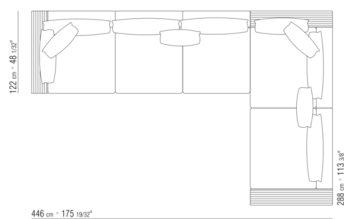

- N.2 COD.011M79 - ARMREST L /HIDE LEATHER CM.122 x24
- N.3 COD.011M11 - UNIT CM.100 x122
- N.2 COD.011M06 - UNIT CM.120 x122
- N.1 COD.011M78 - ARMREST HIDE LEATHER CM.122 x24
- N.5 COD.011M97 - CUSHION WITH ROLL CM.80 x60
- N.2 COD.011M95 - CUSHION WITH ROLL CM.60 x60
- N.2 COD.011M99 - CUSHION CM.60 x60
- N.2 COD.011M92 - CUSHION CM.60 x55