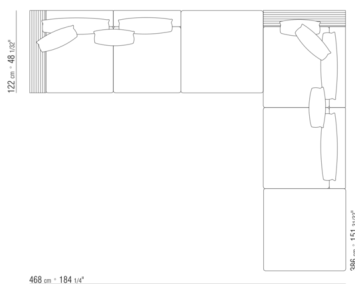

- N.2 COD.011M79 - ARMREST L /HIDE LEATHER CM.122 x24
- N.2 COD.011M11 - UNIT CM.100 x122
- N.2 COD.011M06 - UNIT CM.120 x122
- N.2 COD.011M50 - OTTOMAN CM.122 x122
- N.3 COD.011M97 - CUSHION WITH ROLL CM.80 x60
- N.1 COD.011M95 - CUSHION WITH ROLL CM.60 x60
- N.2 COD.011M99 - CUSHION CM.60 x60
- N.3 COD.011M92 - CUSHION CM.60 x55

011MXG