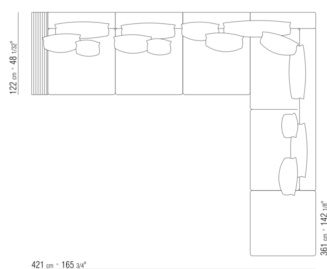

- N.1 COD.011M79 - ARMREST L /HIDE LEATHER CM.122 x24
- N.1 COD.011M71 - ARMREST CM.97 x24
- N.3 COD.011M11 - UNIT CM.100 x122
- N.1 COD.011M04 - UNIT CM.240 x97
- N.1 COD.011M51 - OTTOMAN CM.97 x97
- N.2 COD.011M99 - CUSHION CM.60 x60
- N.1 COD.011M95 - CUSHION WITH ROLL CM.60 x60
- N.4 COD.011M97 - CUSHION WITH ROLL CM.80 x60
- N.1 COD.011M96 - CUSHION WITH ROLL CM.100 x60
- N.3 COD.011M93 - CUSHION CM.40 x40
- N.3 COD.011M92 - CUSHION CM.60 x55