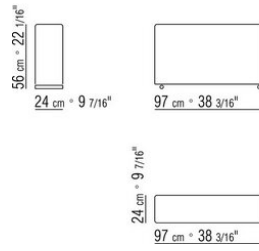

COD. 011M71