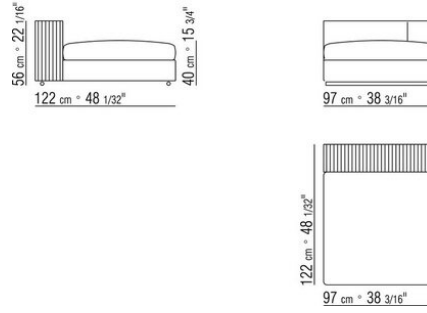

COD. 011MB5

COD. 011M77

COD. 011M79

011MXA

- N.1 COD.011M79 - ARMREST L /HIDE LEATHER CM.122 x24
- N.1 COD.011M72 - ARMREST CM.122 x24
- N.3 COD.011M11 - UNIT CM.100 x122
- N.2 COD.011M99 - CUSHION CM.60 x60
- N.3 COD.011M97 - CUSHION WITH ROLL CM.80 x60
- N.2 COD.011M93 - CUSHION CM.40 x40
- N.1 COD.011M92 - CUSHION CM.60 x55