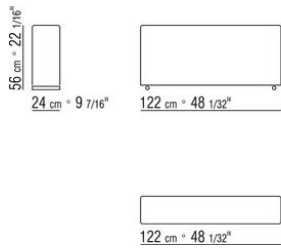

COD. 011M72