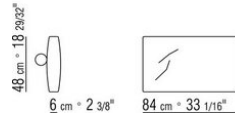

COD. 014C97

COD. 014C98

COD. 014C99

COD. 014C60

014CXA

- N.1 COD.014C33 - END UNIT L CM.218 x105
- N.4 COD.014C97 - CUSHION CM.52 x48
- N.1 COD.014C15 - LONG CORNER L CM.122 x182