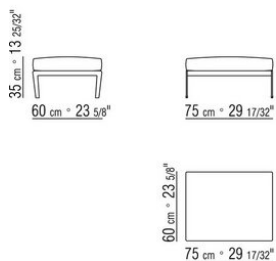

COD. 014C97

COD. 014C98

COD. 014C99

COD. 014C60

014CXA

- N.1 COD.014C33 - END UNIT L CM.218 x105
- N.4 COD.014C97 - CUSHION CM.52 x48
- N.1 COD.014C15 - LONG CORNER L CM.122 x182