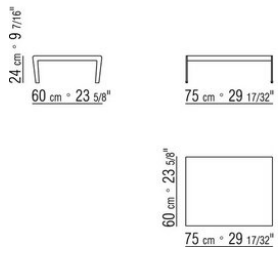

COD. 014C97

COD. 014C98

COD. 014C99

COD. 014C60

014CXA

- N.1 COD.014C33 - END UNIT L CM.218 x105
- N.4 COD.014C97 - CUSHION CM.52 x48
- N.1 COD.014C15 - LONG CORNER L CM.122 x182