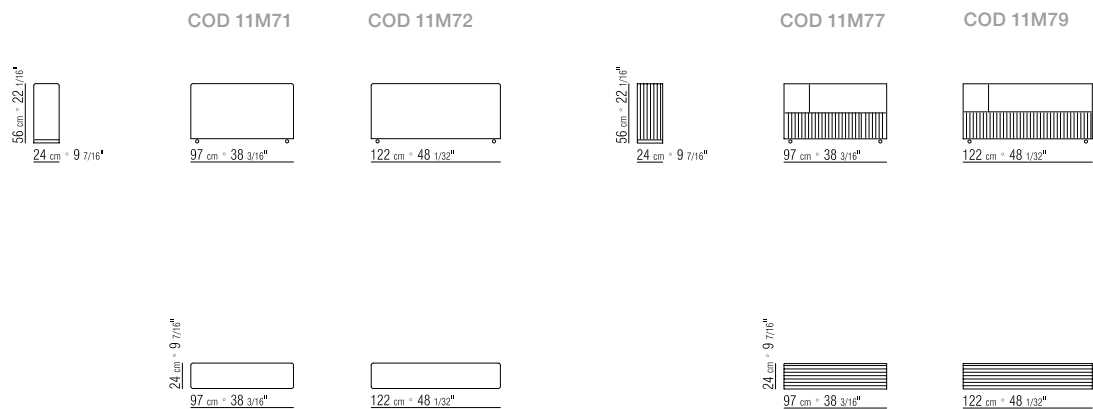

TABAK (5015). WILDLEDER IN DEN FARBEN:

TESTA DI MORO DUNKELBRAUN (6004),

SCHWARZ (6005), OLIV-GRAU (6003),

SAND (6001).

FÜSSE RUNDROHR AUS METALL
MIT EPOXYD LACKIERUNG.

421X361 CM

N.3 COD. 11M11 - ELEMENTO 100X122 CM