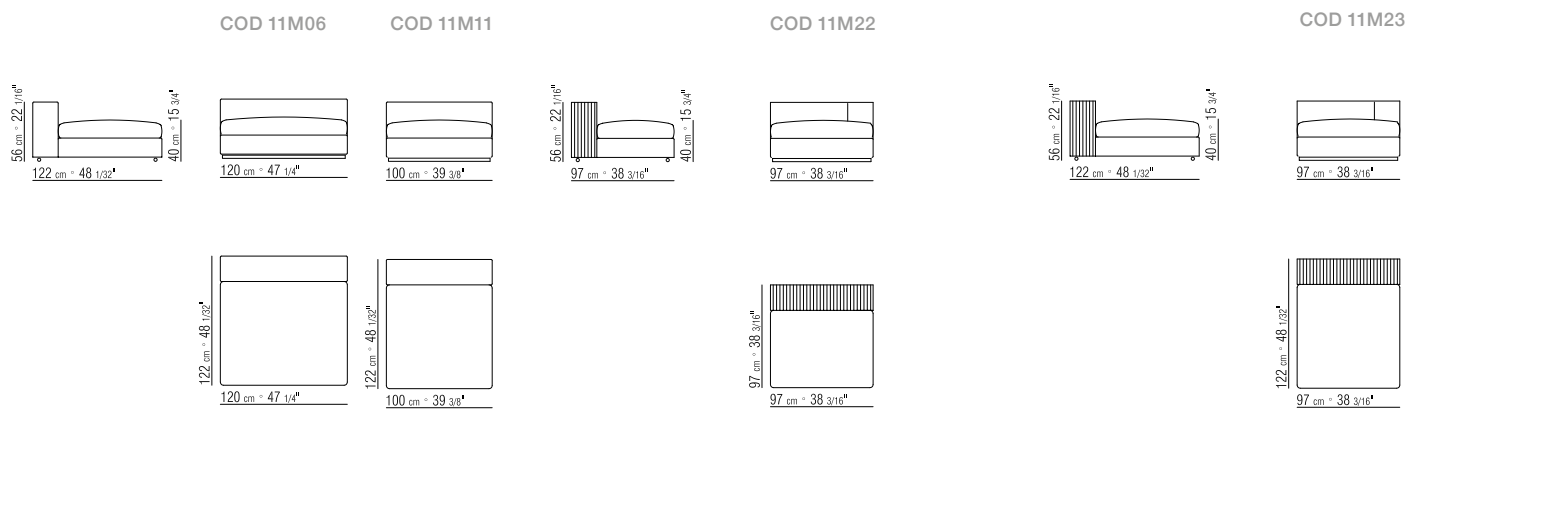

TABAK (5015). WILDLEDER IN DEN FARBEN:

TESTA DI MORO DUNKELBRAUN (6004),

SCHWARZ (6005), OLIV-GRAU (6003),

SAND (6001).

FÜSSE RUNDROHR AUS METALL
MIT EPOXYD LACKIERUNG.

421X361 CM

N.3 COD. 11M11 - ELEMENTO 100X122 CM