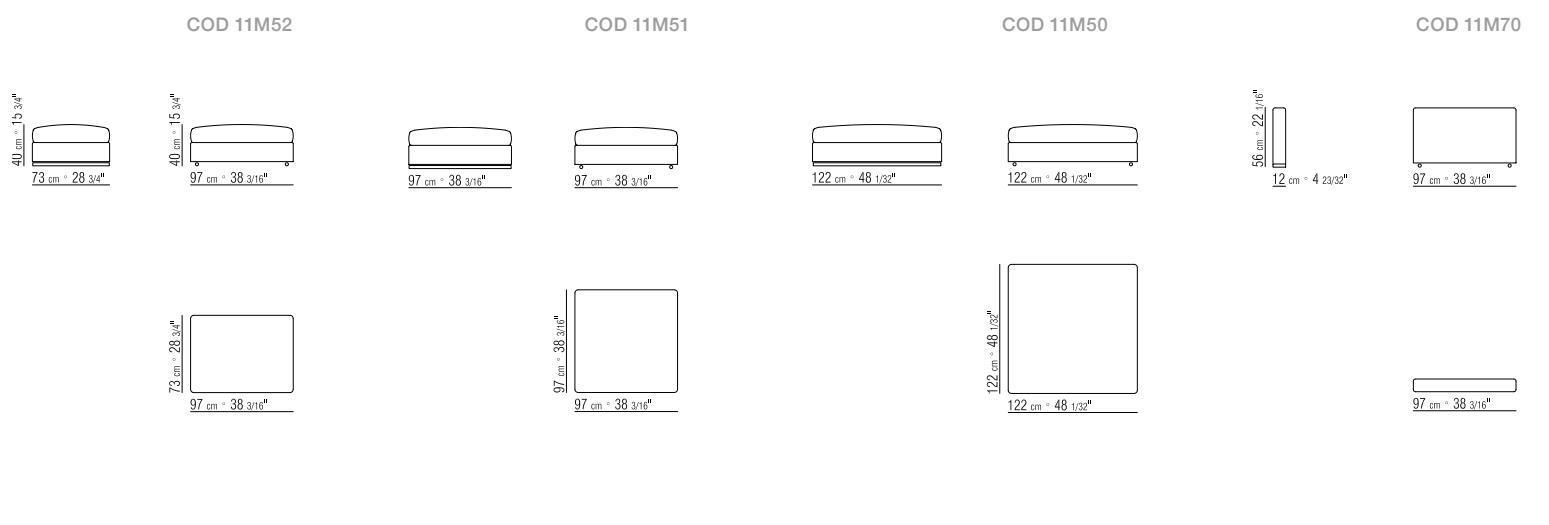

TABAK (5015). WILDLEDER IN DEN FARBEN:

TESTA DI MORO DUNKELBRAUN (6004),

SCHWARZ (6005), OLIV-GRAU (6003),

SAND (6001).

FÜSSE RUNDROHR AUS METALL
MIT EPOXYD LACKIERUNG.

421X361 CM

N.3 COD. 11M11 - ELEMENTO 100X122 CM