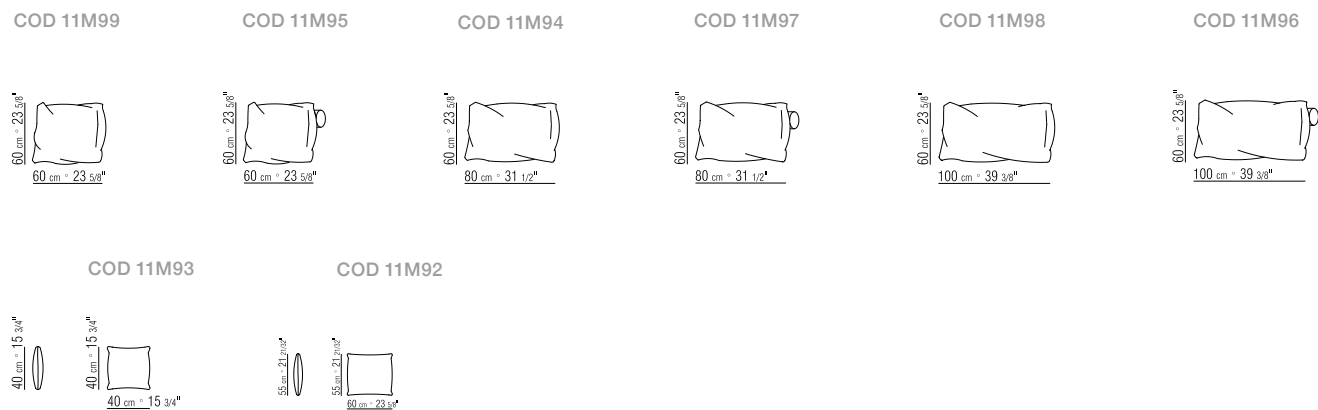

TABAK (5015). WILDLEDER IN DEN FARBEN:

TESTA DI MORO DUNKELBRAUN (6004),

SCHWARZ (6005), OLIV-GRAU (6003),

SAND (6001).

FÜSSE RUNDROHR AUS METALL
MIT EPOXYD LACKIERUNG.

421X361 CM

N.3 COD. 11M11 - ELEMENTO 100X122 CM