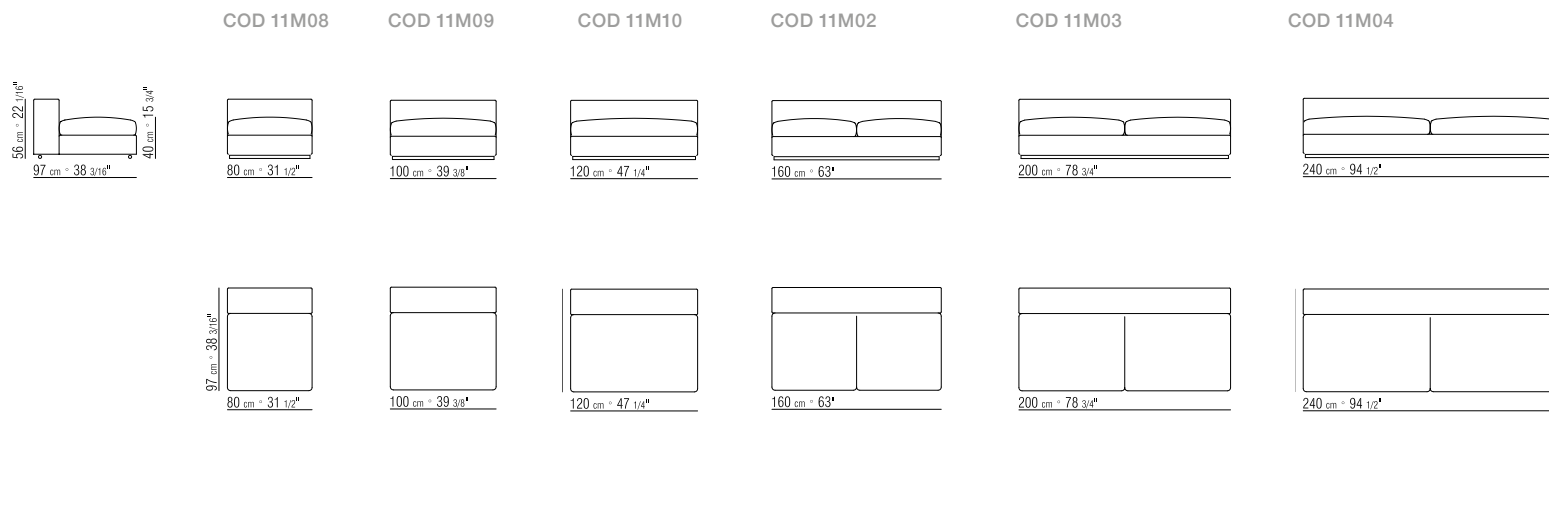

TABAK (5015). WILDLEDER IN DEN FARBEN:

TESTA DI MORO DUNKELBRAUN (6004),

SCHWARZ (6005), OLIV-GRAU (6003),

SAND (6001).

FÜSSE RUNDROHR AUS METALL
MIT EPOXYD LACKIERUNG.

421X361 CM

N.3 COD. 11M11 - ELEMENTO 100X122 CM