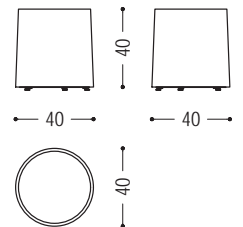

LEGNO VIVO 6