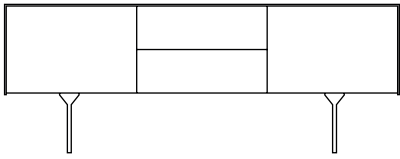

## Dam

The Dam sideboard is a widely appealing element, which suits any bedroom or living room area, complementing a vast range of settings and fulfilling multiple purposes. Structure in matt lacquer, fronts in matt or glass lacquer, lacquer or stained ash veneer. Top matt or gloss lacquer, lacquer or stained ash veneer, coloured glass and marble. Leg matt lacquer.

La madia Dam è un elemento di grande fascino, che si adatta a qualsiasi zona notte o soggiorno, completando una vasta gamma di ambienti e assolvendo a molteplici funzioni. Struttura in laccato opaco, frontali in laccato opaco o vetro, impiallacciato frassino laccato o tinto. Piano in laccato opaco o lucido, impiallacciato frassino laccato o tinto, vetro colorato e marmo. Gambe laccate opacche.

Dimensions

---

L 203,3 H 76,4 P 46,8  
W 80 H 30 1/8 D 18 3/8

L 236,9 H 76,4 P 46,8  
W 93 2/8 H 30 1/8 D 18 3/8

L 121,7 H 124,2 P 46,8  
W 47 7/8 H 48 7/8 D 18 3/8

L 102,5 H 138,6 P 46,8  
W 40 3/8 H 54 5/8 D 18 3/8

L 136,1 H 138,6 P 46,8  
W 53 5/8 H 54 5/8 D 18 3/8

FINISHES

Lacquer matt and gloss

FINISHES

Lacquer matt on ash

FINISHES

Wood stained ash

---