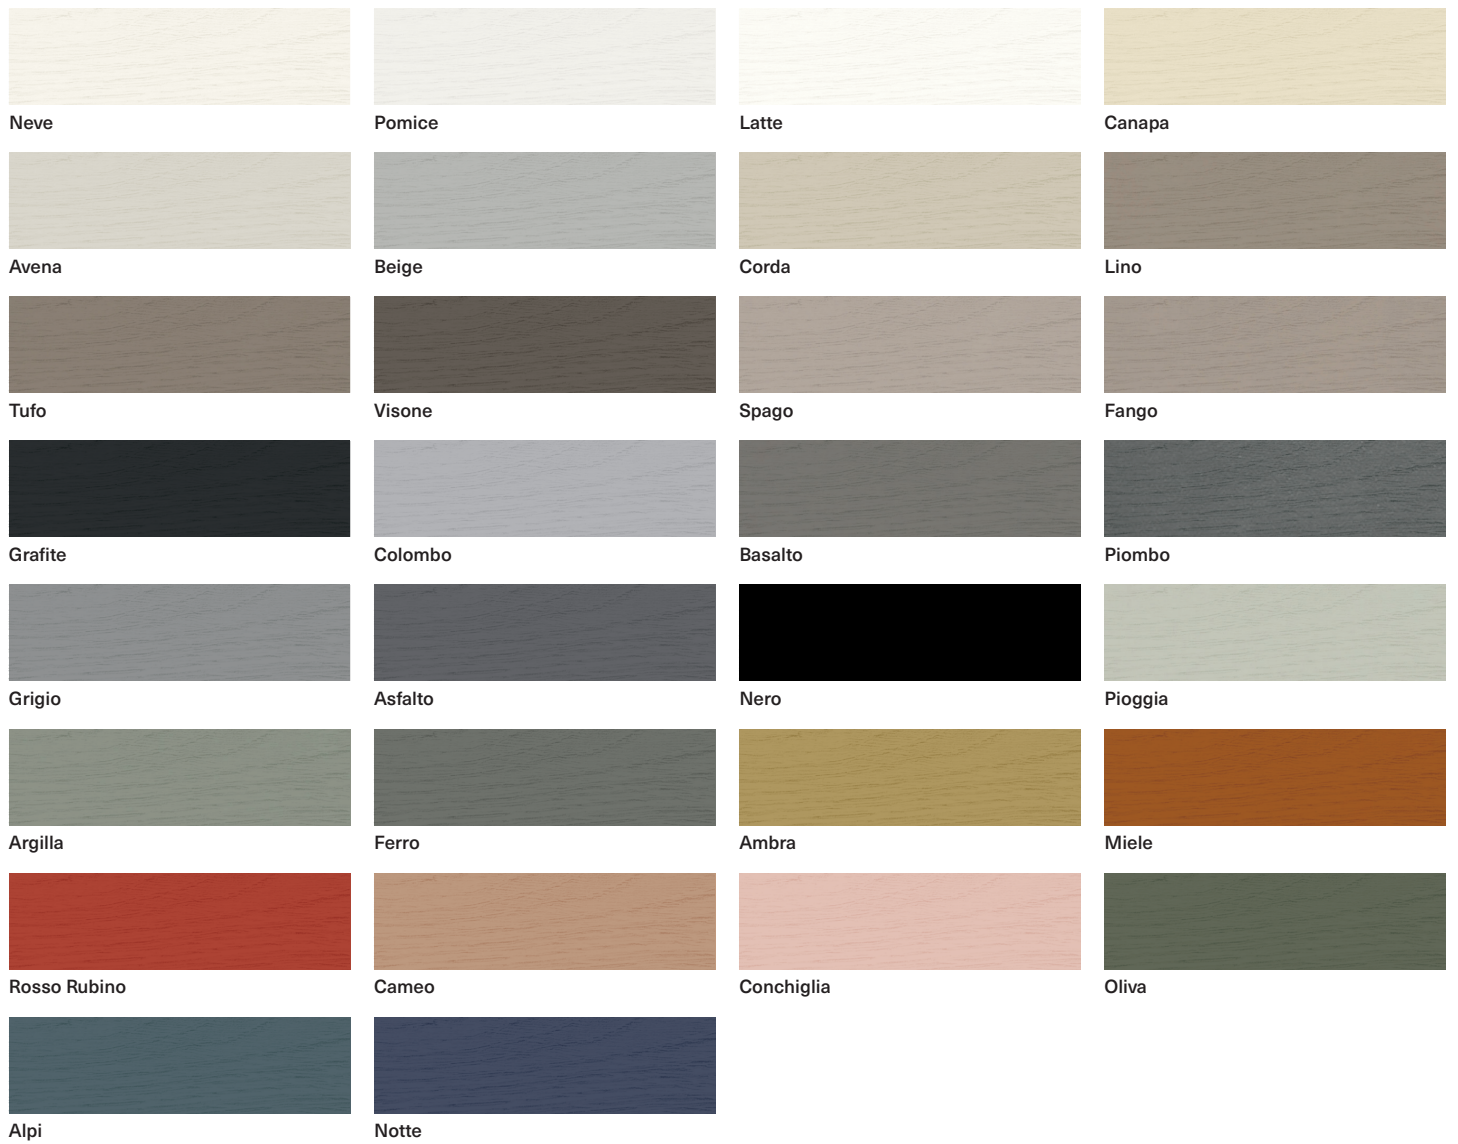

			
Neve	Pomice	Latte	Canapa
			
Avena	Beige	Corda	Lino
			
Tufo	Visone	Spago	Fango
			
Grafite	Colombo	Basalto	Piombo
			
Grigio	Asfalto	Nero	Piovvia
			
Argilla	Ferro	Ambra	Miele
			
Rosso Rubino	Cameo	Conchiglia	Oliva
			
Alpi	Notte		

FINISHES

Lacquer matt on ash

FINISHES

Wood stained ash

Termocotto

Iron

Brown

Cenere

Nut

Vintage

Concrete effect (insert only)

Bianco

Grigio

Ecrù

Corten