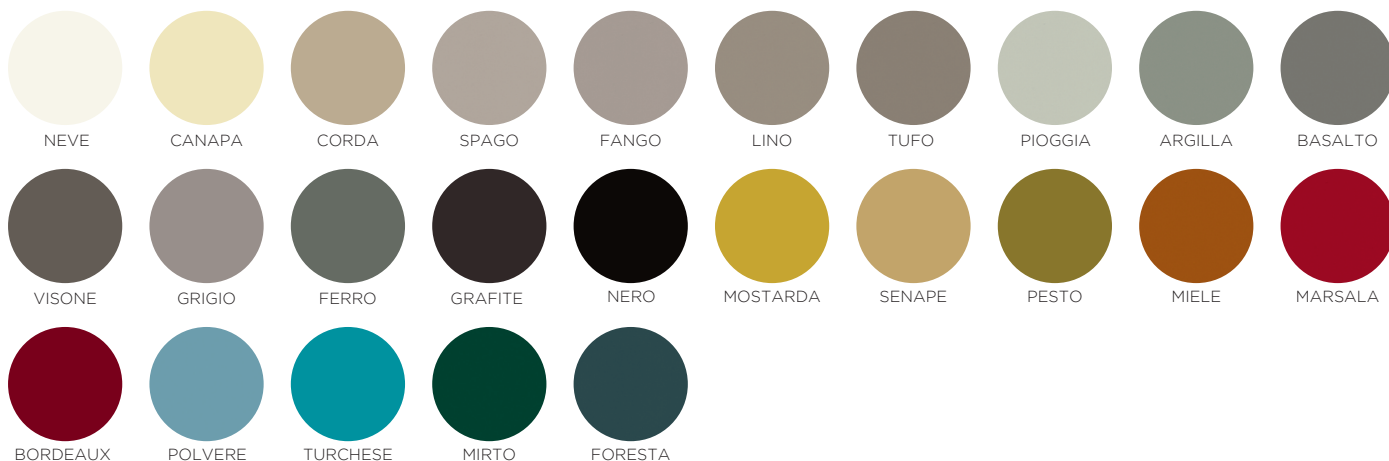

PROFONDITA' / DEPTHS

ALL.DAY BOX

FINITURE / FINISHES

_ Sistema componibile di basi a terra, pensili ed elementi caratterizzanti. Finiture disponibili: laccato opaco o lucido, impiallacciato frassino laccato o tinto, noce, cemento (solo frontali), vetro colorato opaco o lucido (solo frontali), specchio e vetro (solo frontali).

LACCATI: OPACHI E LUCIDI LACQUER: MATT AND GLOSS

LACCATI: OPACHI SU FRASSINO LACQUER: MATT ON ASH

_ I COLORI PRESENTATI SONO INDICATIVI, POSSONO ESSERCI LEGGERE DIFFERENZE CON IL COLORE REALE DOVUTE ALLE TOLLERANZE DI STAMPA.

ESSENZE: FRASSINO TINTO WOOD: STAINED ASH

TERMOCOTTO

IRON

BROWN

CENERE

NUT

VINTAGE

ESSENZE: NOCE WOOD: WALNUT