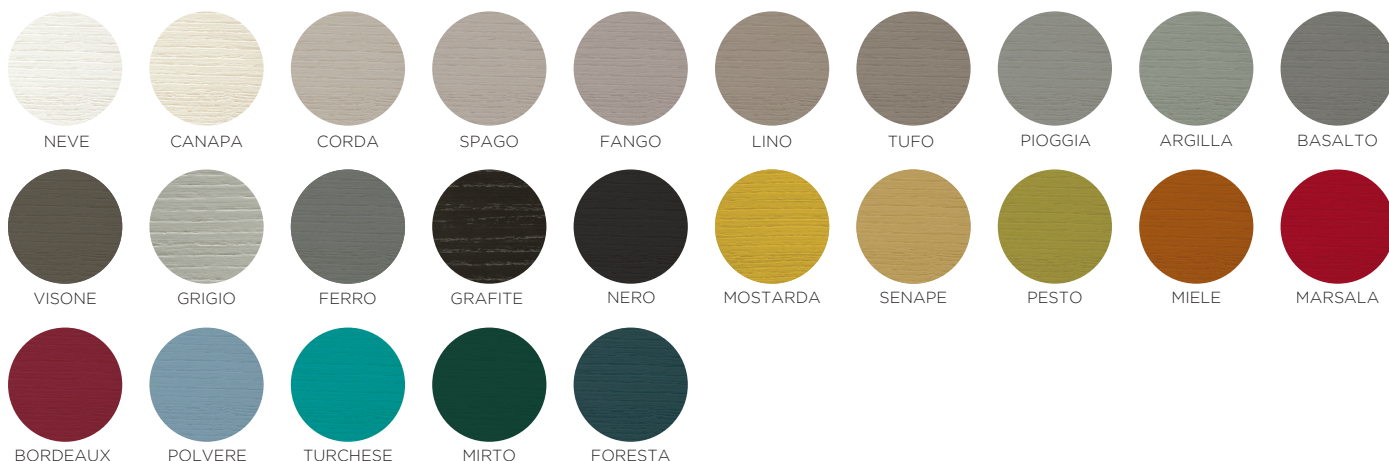

PROFONDITA' / DEPTHS

ALL.DAY BOX

FINITURE / FINISHES

_ Sistema componibile di basi a terra, pensili ed elementi caratterizzanti. Finiture disponibili: laccato opaco o lucido, impiallacciato frassino laccato o tinto, noce, cemento (solo frontali), vetro colorato opaco o lucido (solo frontali), specchio e vetro (solo frontali).

LACCATI: OPACHI E LUCIDI LACQUER: MATT AND GLOSS

LACCATI: OPACHI SU FRASSINO LACQUER: MATT ON ASH

_ I COLORI PRESENTATI SONO INDICATIVI, POSSONO ESSERCI LEGGERE DIFFERENZE CON IL COLORE REALE DOVUTE ALLE TOLLERANZE DI STAMPA.

ESSENZE: FRASSINO TINTO WOOD: STAINED ASH

TERMOCOTTO

IRON

BROWN

CENERE

NUT

VINTAGE

ESSENZE: NOCE WOOD: WALNUT