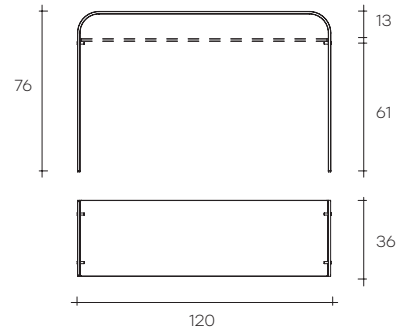

elementare

DESIGN
ENRICO TONUCCI

portata sul piano: 50 kg
portata sul ripiano: 20 kg
load capacity on the top: 50 kg
load capacity on each shelf: 20 kg

Consolle in vetro curvato da 12 mm.
Disponibile anche con ripiano in vetro
da 10 mm (L 117 cm, P 36 cm).

Console in 12 mm-thick curved glass.
Also available with 10 mm-thick glass
shelf (L 117 cm, W 36 cm).

dimensioni L, P, H dimensions L, W, H (cm)	COD./CODE	L	P/W	H	peso netto net weight (kg)	peso lordo gross weight (kg)	volume imballo package volume (m ³)
Consolle. Console.	1304	120	36	76	29	41	0,54
Consolle con ripiano. Console with 10 mm-thick glass shelf.	1310	120	36	76	40	52	0,54