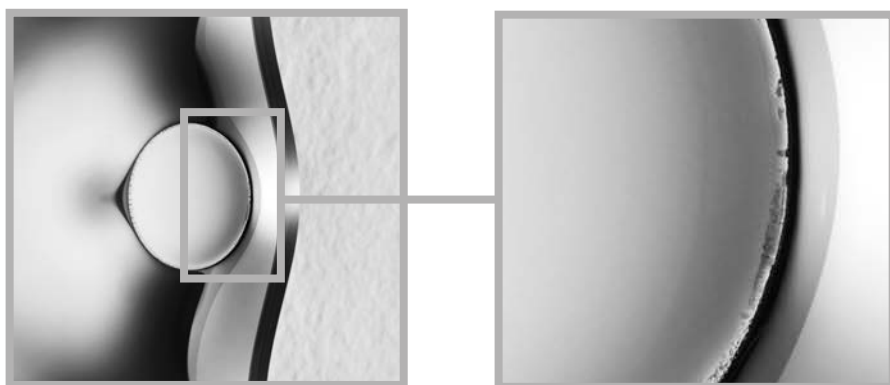

FINITURE VETRO PARTE FUSA
FUSED GLASS FINISH

SPESSORE
THICKNESS

Vetro fumè
Smoked glass

6 mm

Vetro bronzo (cod. Art. **IBR**)
*Bronze glass (cod. Art. **IBR**)*

6 mm

FINITURE VETRO PARTE FUSA + VETRO SPECCHIO CENTRALE
FUSED GLASS+CENTRAL MIRROR GLASS FINISH

SPESSORE
THICKNESS

Vetro fumè
Smoked glass

5/6 mm

Vetro bronzo (cod. Art. **IBBR**)
*Bronze glass (cod. Art. **IBBR**)*

5/6 mm

La forgiatura a caldo può generare delle leggere irregolarità in prossimità dei decori, segni distintivi del processo di fusione ad alta temperatura che ne garantiscono l'artigianalità. Non possono quindi essere oggetto di contestazione.

Heat forging can generate slight irregularities in the proximity of the decorations, distinguishing marks of the high-temperature fusion process that guarantee craftsmanship. They cannot therefore be contested.