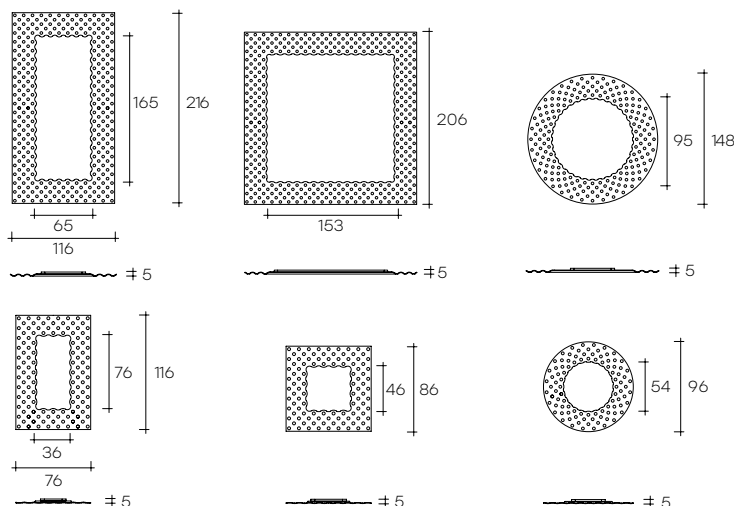

# pop

DESIGN  
MARCEL WANDERS

modello registrato  
registered model

Specchio da terra o da parete con cornice in vetro fuso a gran fuoco da 6 mm retroargentato; specchio piano da 5 mm. Disponibile anche in vetro bronzo retroargentato. Telaio posteriore, in metallo verniciato. Possibilità di appendimento verticale od orizzontale.

Wall mirror in 6 mm high temperature fused glass, back-silvered; 5 mm flat central mirror. Available also in back-silvered bronze glass. Rear frame in painted metal. It can be hung horizontally or vertically.

dimensioni L, P, H dimensions L, W, H (cm)	COD./CODE	Ø/L	P/W	H	peso netto net weight (kg)	peso lordo gross weight (kg)	volume imballo package volume (m <sup>3</sup> )
Specchio rettangolare. Rectangular mirror.	<b>°PP/216</b>	216	5	116	59	115	0,77
	<b>PP/116</b>	116	5	76	20	46	0,30
Specchio quadrato. Square mirror.	<b>°PP/206</b>	206	5	206	110	190	1,30
	<b>PP/86</b>	86	5	86	19	42	0,26
Specchio tondo. Round mirror.	<b>PP/148</b>	148	5	-	39	90	0,66
	<b>PP/96</b>	96	5	-	16	43	0,31