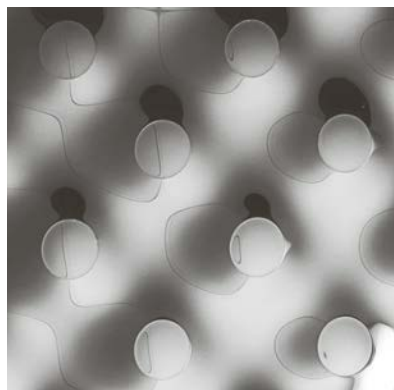

FINITURE
FINISHES

Cornice in vetro fuso
Fused glass frame

vetro fuso retroargentato
back-silvered fused glass