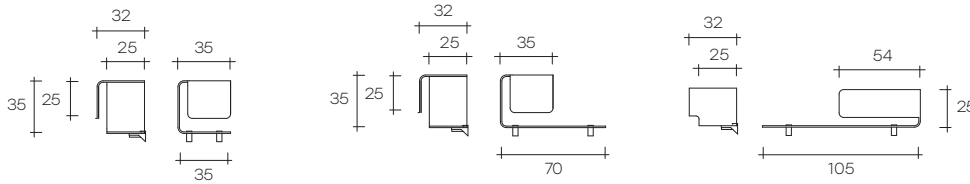

foulard

DESIGN
STUDIO KLASS
(M.MATURO E A.ROSCINI)

modello registrato
registered model

Mensola in vetro
trasparente curvato
da 10 mm.
Reggimensola
in metallo cromato.

*Shelf in curved
10 mm-thick
transparent glass.
Chromed
metal bracket.*

portata sul piano: 25 kg
load capacity on shelf: 25 kg

dimensioni L, P, H
dimensions L, W, H
(cm)

	COD./CODE	L	P/W	H	peso netto net weight (kg)	peso lordo gross weight (kg)	volume imballo package volume (m ³)
Mensola mod. A. Reggimensola escluso. Mod. A shelf. Shelf bracket not included.	FL/35	35	32	35	8	16	0,10
Mensola mod. B. Reggimensola escluso. Mod. B shelf. Shelf bracket not included.	FL/105	105	32	25	11	21	0,20
Mensola mod. C. Reggimensola escluso. Mod. C shelf. Shelf bracket not included.	FL/70	70	32	35	10	19	0,17
Reggimensola cromato (coppia). Chromed shelf bracket (2 pieces).	RM/AC/2				0,5	1	0,003