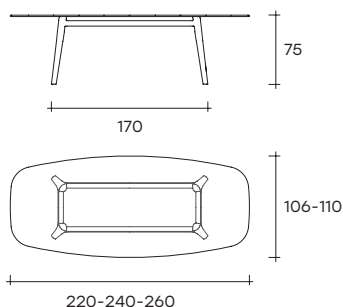

magma

DESIGN
PATRICK JOUIN

modello registrato
registered model

portata sul piano: 150 kg
load capacity on top: 150 kg

Tavolo con piano
in vetro da 15 mm
fuso a gran fuoco
e temperato,
disponibile nelle tinte
trasparenti Fumo,
Blu o Ambra. Struttura
in legno rovere
massello disponibile
nelle finiture
naturale o tinto grigio.

Table with 15 mm fused
and tempered glass top,
available in Smoke grey,
Blue or Amber finish.
Oak solid wood
structure available
in natural or grey finish.

dimensioni L, P, H
dimensions L, W, H
(cm)

	COD./CODE	L	P/W	H	peso netto net weight (kg)	peso lordo gross weight (kg)	volume imballo package volume (m³)
Piano in vetro tinto fumé. Base in rovere naturale. <i>Smoke grey finish glass top. Natural finish oak base.</i>	MG/2210RNF	220	106	75	96	150	1,45
	MG/2410RNF	240	106	75	112	160	1,49
	MG/2611RNF	260	110	75	122	170	1,55
Piano in vetro tinto fumé. Base in rovere tinto grigio. <i>Smoke grey finish glass top. Grey finish oak base.</i>	MG/2210RGF	220	106	75	96	150	1,45
	MG/2410RGF	240	106	75	112	160	1,49
	MG/2611RGF	260	110	75	122	170	1,55
Piano in vetro tinto ambra. Base in rovere naturale. <i>Amber finish glass top. Natural finish oak base.</i>	MG/2210RNA	220	106	75	96	150	1,45
	MG/2410RNA	240	106	75	112	160	1,49
	MG/2611RNA	260	110	75	122	170	1,55
Piano in vetro tinto ambra. Base in rovere tinto grigio. <i>Amber finish glass top. Grey finish oak base.</i>	MG/2210RGA	220	106	75	96	150	1,45
	MG/2611RGA	240	106	75	112	160	1,49
	MG/2611RGA	260	110	75	122	170	1,55
Piano in vetro tinto blu. Base in rovere naturale. <i>Blue finish glass top. Natural finish oak base.</i>	MG/2210RNB	220	106	75	96	150	1,45
	MG/2410RNB	240	106	75	112	160	1,49
	MG/2611RNB	260	110	75	122	170	1,55
Piano in vetro tinto blu. Base in rovere tinto grigio. <i>Blue finish glass top. Grey finish oak base.</i>	MG/2210RGB	220	106	75	96	150	1,45
	MG/2410RGB	240	106	75	112	160	1,49
	MG/2611RGB	260	110	75	122	170	1,55