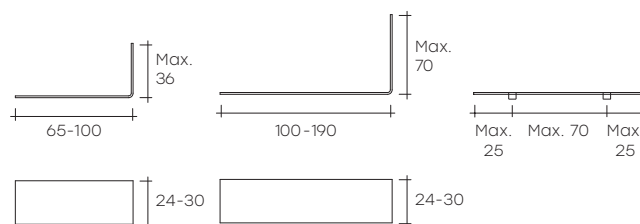

mensole rialto L

DESIGN
CRS FIAM

portata sul piano: 25 kg/m
load capacity on shelf: 25 kg/m

Mensole in vetro curvato da 10 mm.
Reggimensola in metallo cromato.
Le mensole sono disponibili anche su misura con i seguenti limiti:
lunghezza: da 65 cm a 190 cm;
profondità: da 24 cm a 30 cm; **altezza:** fino a 36 cm per lunghezze entro i 100 cm e fino a 70 cm per lunghezze oltre i 100 cm. L'interasse massimo tra i reggimensola è di 70 cm.

*Shelves in 10 mm-thick curved glass.
Chromed metal bracket.
Shelves are also available custom-sized with the following limits: length: from 65 cm to 190 cm; depth: from 24 cm to 30 cm; height: up to 36 cm for lengths up to 100 cm and up to 70 cm for lengths over 100 cm. The maximum gap between brackets is 70 cm.*

dimensioni L, P, H dimensions L, W, H (cm)	COD./CODE	L	P/W	H	peso netto net weight (kg)	peso lordo gross weight (kg)	volume imballo package volume (m ³)
Mensola in vetro. Reggimensola escluso. Glass shelves. Shelf bracket not included.	RL/65	65	24	30	6	13	0,12
	RL/100	100	24	36	8	17	0,19
	RL/140	140	24	40	10	22	0,28
	RL/190	190	30	40	17	34	0,44
Reggimensola in metallo cromato, confezione da due pezzi. (non compreso nel prezzo della mensola). Brackets in chromed metal. Min. 2 pcs (not included in the price of the shelf).	RM/AC/2				0,5	1	0,003