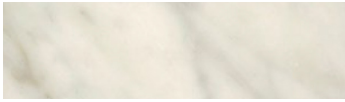

Globo

These round coffee tables available in a fascinating array of sizes, colours and materials offer all-round versatility. Structure matt lacquer with top matt lacquer, marble and coloured glass.

Versatilità a 360° per questa famiglia di tavolini di servizio rotondi, proposti in una affascinante molteplicità di dimensioni, colori e materiali. Struttura laccato opaco con piano laccato opaco, marmo e vetro colorato.

Dimensions

Ø 50 H 53
Ø 19 ⁵/₈ H 20 ⁷/₈

Ø 120 H 33
Ø 47 ²/₈ H 13

FINISHES

Lacquer matt and gloss

FINISHES

Marble

Bianco Carrara

Nero Marquina

Emperador

Glass: coloured matt and gloss (only frontals)

Neve

Spago

Grigio

Grafite