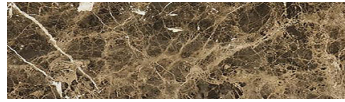

Globo

These round coffee tables available in a fascinating array of sizes, colours and materials offer all-round versatility. Structure matt lacquer with top matt lacquer, marble and coloured glass.

Versatilità a 360° per questa famiglia di tavolini di servizio rotondi, proposti in una affascinante molteplicità di dimensioni, colori e materiali. Struttura laccato opaco con piano laccato opaco, marmo e vetro colorato.

Nero Marquina

Emperador

Glass: coloured matt and gloss (only frontals)

Neve

Spago

Grigio

Grafite