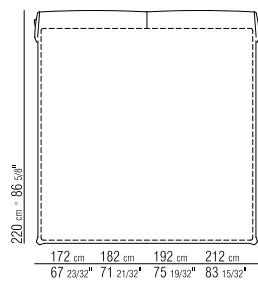

**BEZUG** KERNLEDER (AUSFÜHRUNGEN SIEHE  
PREISLISTE)

BASE RIGIDA CON PIANALE IN LEGNO  
 BASE IN WOOD  
 ROST AUS HOLZ

BASE RIGIDA CON PIANALE IN LEGNO  
 BASE IN WOOD  
 ROST AUS HOLZ  
 QUEEN | KING SIZE