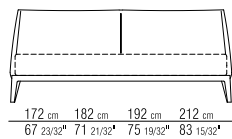

**MATRASSES** (SIZES TO BE VERIFIED  
IN THE PRICE LIST)

**FINISH** IN HIDE (OPTIONS TO BE VERIFIED  
IN THE PRICE LIST)

**TIPOLOGIE** SOFA / SOFAMODULE / POUF -  
SESSEL / POUF - ESSSTUHL / HOCKER - BETTEN

**BEZUG** KERNLEDER (AUSFÜHRUNGEN SIEHE  
PREISLISTE)

BASE RIGIDA CON PIANALE IN LEGNO  
 BASE IN WOOD  
 ROST AUS HOLZ

BASE RIGIDA CON PIANALE IN LEGNO  
 BASE IN WOOD  
 ROST AUS HOLZ  
 QUEEN | KING SIZE