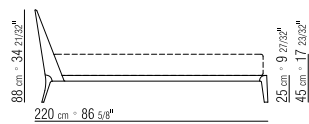

**BEZUG** KERNLEDER (AUSFÜHRUNGEN SIEHE  
PREISLISTE)

BASE RIGIDA CON PIANALE IN LEGNO  
 BASE IN WOOD  
 ROST AUS HOLZ

BASE RIGIDA CON PIANALE IN LEGNO  
 BASE IN WOOD  
 ROST AUS HOLZ  
 QUEEN | KING SIZE