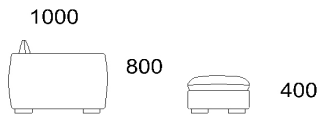

Romi sofa

SPECS