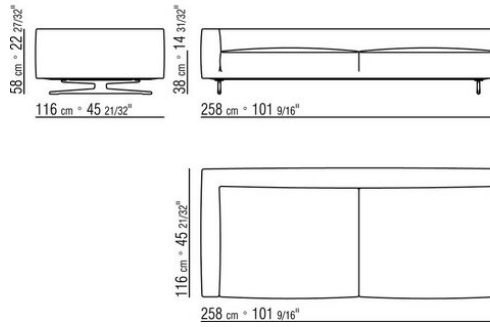

COD. 0245E7