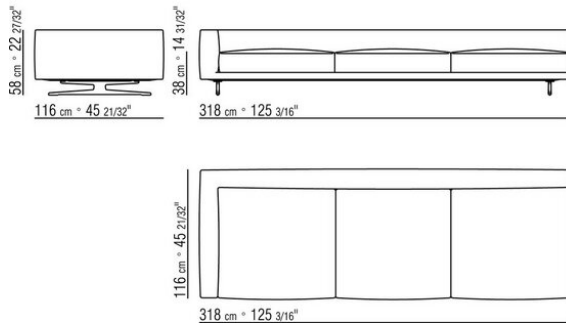

COD. 0245E9