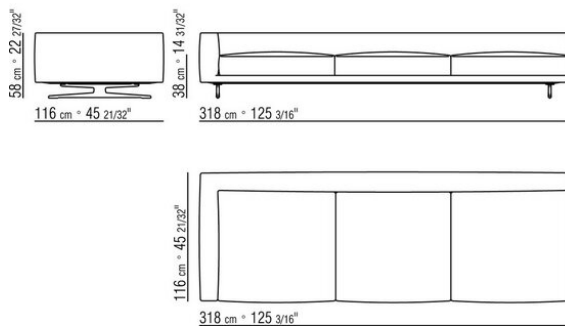

COD. 024519