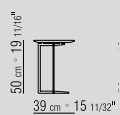

COD 1LN70

COD 1LN71