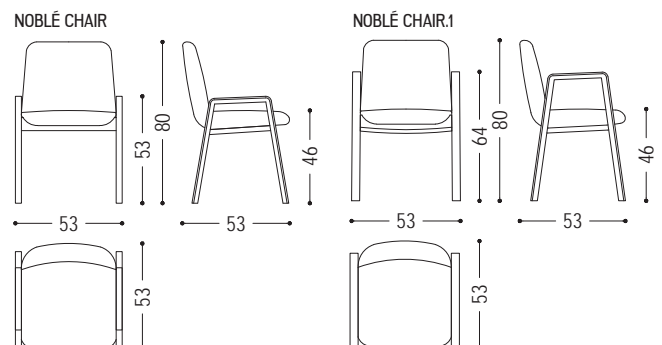

Chair characterized by a polyurethane structure, with back and comfortable foamed seat upholstered in leather or fabric, with visible stitching. The solid wood armrests, available in two versions (H. 53 cm or H.64 cm) form a unique line with the legs.

CODE	SIZE	LEATHER FABRIC	A1	A2	A4
NOBLÉ CHAIR	W.53 x D.53 x H.46/80	D1	■	■	■
		D2	■	■	■
		D3	■	■	■
		D4	■	■	■
		D6	■	■	■
NOBLÉ CHAIR.1	W.53 x D.53 x H.46/80	D1	■	■	■
		D2	■	■	■
		D3	■	■	■
		D4	■	■	■
		D6	■	■	■

AVAILABLE FINISHES:

A1: walnut without knots

A2: oak without knots

A4: oak without knots pigmented: total black

D1: fabric: canvas, divina melange 2, hallingdal 65, velvet harald

D2: fabric: maple

D3: leather: camoscio, cristal

D4: leather: nabuk, utah

D6: COL, COM

N.B.: cherry and maple availability and price on request