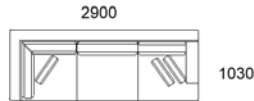

WARRANTY

10 years structural

Keely Deep Modular

MODULAR COMPONENTS

3000/ SOFA : 1 ARM L/R CORNER

2900/ SOFA : 1 ARM L/R CORNER

2800/ SOFA : 1 ARM L/R CORNER

2700/ SOFA : 1 ARM L/R CORNER

2600/ SOFA : 1 ARM L/R CORNER

288/ SOFA : 1 ARM L/R

273/ SOFA : 1 ARM L/R

258/ SOFA : 1 ARM L/R

243/ SOFA : 1 ARM L/R

228/ SOFA : 1 ARM L/R

198/ SOFA : 1 ARM L/R

188/ SOFA : 1 ARM L/R