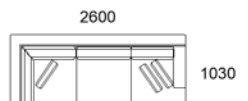

WARRANTY

10 years structural

Keely Deep Modular

MODULAR COMPONENTS

3000/ SOFA : 1 ARM L/R CORNER

2900/ SOFA : 1 ARM L/R CORNER

2800/ SOFA : 1 ARM L/R CORNER

2700/ SOFA : 1 ARM L/R CORNER

2600/ SOFA : 1 ARM L/R CORNER

288/ SOFA : 1 ARM L/R

273/ SOFA : 1 ARM L/R

258/ SOFA : 1 ARM L/R

243/ SOFA : 1 ARM L/R

228/ SOFA : 1 ARM L/R

198/ SOFA : 1 ARM L/R

188/ SOFA : 1 ARM L/R