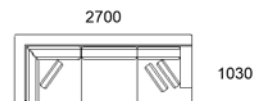

WARRANTY

10 years structural

Keely Deep Modular

MODULAR COMPONENTS

3000/ SOFA : 1 ARM L/R CORNER

2900/ SOFA : 1 ARM L/R CORNER

2800/ SOFA : 1 ARM L/R CORNER

2700/ SOFA : 1 ARM L/R CORNER

2600/ SOFA : 1 ARM L/R CORNER

288/ SOFA : 1 ARM L/R

273/ SOFA : 1 ARM L/R

258/ SOFA : 1 ARM L/R

243/ SOFA : 1 ARM L/R

228/ SOFA : 1 ARM L/R

198/ SOFA : 1 ARM L/R

188/ SOFA : 1 ARM L/R