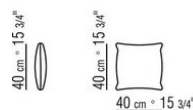

COD. 0265M8

COD. 0265M9

0265XA

N.1 COD.0265B1 - END UNIT L CM.98 x98
N.1 COD.0265A3 - UNIT CM.87 x98
N.1 COD.0265B0 - END UNIT R CM.98 x98

0265XB

N.1 COD.0265D5 - DORMEUSE / LONG CORNER L CM.98 x138
N.2 COD.0265A3 - UNIT CM.87 x98
N.1 COD.0265B0 - END UNIT R CM.98 x98