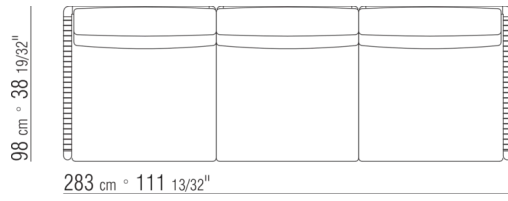

COD. 0265M8

COD. 0265M9

0265XA

N.1 COD.0265B1 - END UNIT L CM.98 x98
N.1 COD.0265A3 - UNIT CM.87 x98
N.1 COD.0265B0 - END UNIT R CM.98 x98

0265XB

N.1 COD.0265D5 - DORMEUSE / LONG CORNER L CM.98 x138
N.2 COD.0265A3 - UNIT CM.87 x98
N.1 COD.0265B0 - END UNIT R CM.98 x98