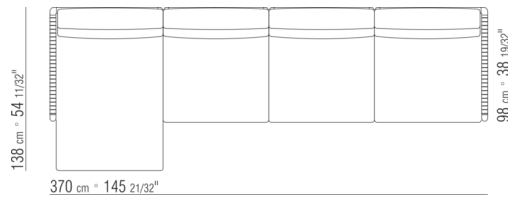

COD. 0265M8

COD. 0265M9

0265XA

N.1 COD.0265B1 - END UNIT L CM.98 x98
N.1 COD.0265A3 - UNIT CM.87 x98
N.1 COD.0265B0 - END UNIT R CM.98 x98

0265XB

N.1 COD.0265D5 - DORMEUSE / LONG CORNER L CM.98 x138
N.2 COD.0265A3 - UNIT CM.87 x98
N.1 COD.0265B0 - END UNIT R CM.98 x98

0265XC

N.2 COD.0265G0 - OTTOMAN CM.87 x87
N.3 COD.0265A3 - UNIT CM.87 x98
N.1 COD.0265C0 - CORNER CM.98 x98

0265XD

- N.1 COD.0265B1 - END UNIT L CM.98 x98
- N.3 COD.0265A3 - UNIT CM.87 x98
- N.1 COD.0265C0 - CORNER CM.98 x98
- N.1 COD.0265B0 - END UNIT R CM.98 x98