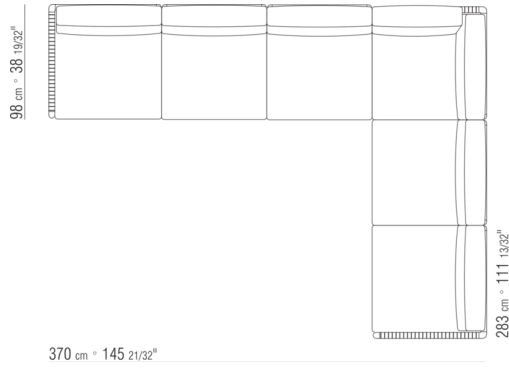

COD. 0265M8

COD. 0265M9

0265XA

N.1 COD.0265B1 - END UNIT L CM.98 x98
N.1 COD.0265A3 - UNIT CM.87 x98
N.1 COD.0265B0 - END UNIT R CM.98 x98

0265XB

N.1 COD.0265D5 - DORMEUSE / LONG CORNER L CM.98 x138
N.2 COD.0265A3 - UNIT CM.87 x98
N.1 COD.0265B0 - END UNIT R CM.98 x98

0265XC

N.2 COD.0265G0 - OTTOMAN CM.87 x87
N.3 COD.0265A3 - UNIT CM.87 x98
N.1 COD.0265C0 - CORNER CM.98 x98

0265XD

- N.1 COD.0265B1 - END UNIT L CM.98 x98
- N.3 COD.0265A3 - UNIT CM.87 x98
- N.1 COD.0265C0 - CORNER CM.98 x98
- N.1 COD.0265B0 - END UNIT R CM.98 x98