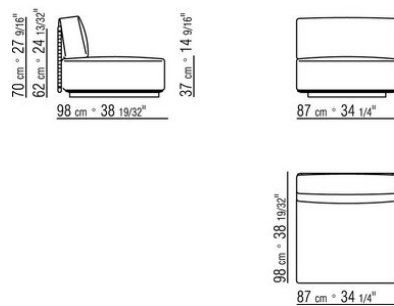

COD. 0265F1

COD. 0265M7