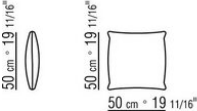

COD. 0265M8

COD. 0265M9

0265XA

N.1 COD.0265B1 - END UNIT L CM.98 x98
N.1 COD.0265A3 - UNIT CM.87 x98
N.1 COD.0265B0 - END UNIT R CM.98 x98

0265XB

N.1 COD.0265D5 - DORMEUSE / LONG CORNER L CM.98 x138
N.2 COD.0265A3 - UNIT CM.87 x98
N.1 COD.0265B0 - END UNIT R CM.98 x98