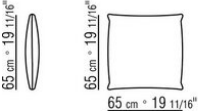

COD. 0265M8

COD. 0265M9

0265XA

N.1 COD.0265B1 - END UNIT L CM.98 x98
N.1 COD.0265A3 - UNIT CM.87 x98
N.1 COD.0265B0 - END UNIT R CM.98 x98

0265XB

N.1 COD.0265D5 - DORMEUSE / LONG CORNER L CM.98 x138
N.2 COD.0265A3 - UNIT CM.87 x98
N.1 COD.0265B0 - END UNIT R CM.98 x98