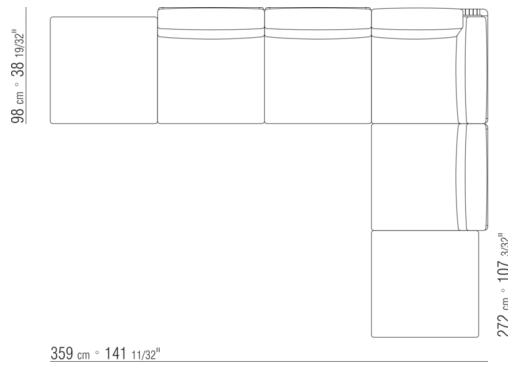

COD. 0265M8

COD. 0265M9

0265XA

N.1 COD.0265B1 - END UNIT L CM.98 x98
N.1 COD.0265A3 - UNIT CM.87 x98
N.1 COD.0265B0 - END UNIT R CM.98 x98

0265XB

N.1 COD.0265D5 - DORMEUSE / LONG CORNER L CM.98 x138
N.2 COD.0265A3 - UNIT CM.87 x98
N.1 COD.0265B0 - END UNIT R CM.98 x98

0265XC

N.2 COD.0265G0 - OTTOMAN CM.87 x87
N.3 COD.0265A3 - UNIT CM.87 x98
N.1 COD.0265C0 - CORNER CM.98 x98

0265XD

- N.1 COD.0265B1 - END UNIT L CM.98 x98
- N.3 COD.0265A3 - UNIT CM.87 x98
- N.1 COD.0265C0 - CORNER CM.98 x98
- N.1 COD.0265B0 - END UNIT R CM.98 x98