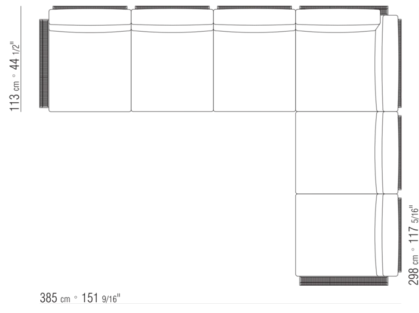

COD. 0253M8

COD. 0253M9

0253XA

- N.1 COD.0253B3 - END UNIT L CM.98 x113
- N.1 COD.0253A3 - UNIT CM.87 x113
- N.1 COD.0253B2 - END UNIT R CM.98 x113

0253XB

- N.1 COD.0253B1 - END UNIT L CM.98 x98
- N.2 COD.0253A2 - UNIT CM.87 x98
- N.1 COD.0253D4 - DORMEUSE / LONG CORNER R CM.98 x138

0253XC

- N.1 COD.0253B1 - END UNIT L CM.98 x98
- N.3 COD.0253A2 - UNIT CM.87 x98
- N.1 COD.0253C0 - CORNER CM.98 x98
- N.1 COD.0253G0 - OTTOMAN CM.87 x87

0253XD

N.1 COD.0253B3 - END UNIT L CM.98 x113

N.3 COD.0253A3 - UNIT CM.87 x113

N.1 COD.0253C2 - CORNER CM.113 x113

N.1 COD.0253B2 - END UNIT R CM.98 x113