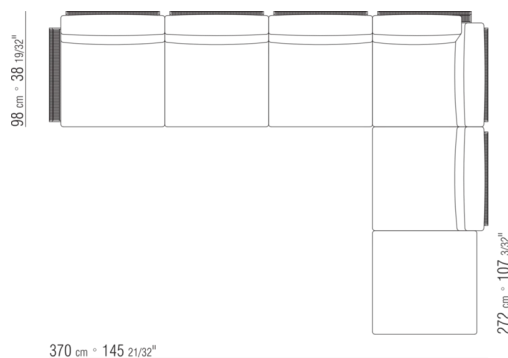

COD. 0253M8

COD. 0253M9

0253XA

- N.1 COD.0253B3 - END UNIT L CM.98 x113
- N.1 COD.0253A3 - UNIT CM.87 x113
- N.1 COD.0253B2 - END UNIT R CM.98 x113

0253XB

- N.1 COD.0253B1 - END UNIT L CM.98 x98
- N.2 COD.0253A2 - UNIT CM.87 x98
- N.1 COD.0253D4 - DORMEUSE / LONG CORNER R CM.98 x138

0253XC

- N.1 COD.0253B1 - END UNIT L CM.98 x98
- N.3 COD.0253A2 - UNIT CM.87 x98
- N.1 COD.0253C0 - CORNER CM.98 x98
- N.1 COD.0253G0 - OTTOMAN CM.87 x87

0253XD

N.1 COD.0253B3 - END UNIT L CM.98 x113

N.3 COD.0253A3 - UNIT CM.87 x113

N.1 COD.0253C2 - CORNER CM.113 x113

N.1 COD.0253B2 - END UNIT R CM.98 x113