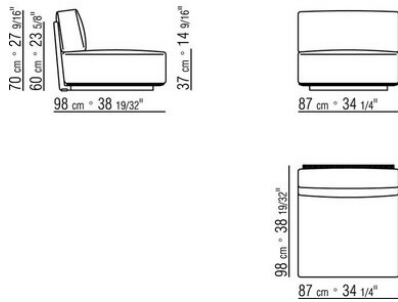

COD. 0253F1