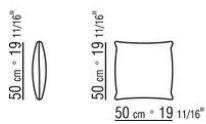

COD. 0253M8

COD. 0253M9

0253XA

- N.1 COD.0253B3 - END UNIT L CM.98 x113
- N.1 COD.0253A3 - UNIT CM.87 x113
- N.1 COD.0253B2 - END UNIT R CM.98 x113

0253XB

- N.1 COD.0253B1 - END UNIT L CM.98 x98
- N.2 COD.0253A2 - UNIT CM.87 x98
- N.1 COD.0253D4 - DORMEUSE / LONG CORNER R CM.98 x138

0253XC

- N.1 COD.0253B1 - END UNIT L CM.98 x98
- N.3 COD.0253A2 - UNIT CM.87 x98
- N.1 COD.0253C0 - CORNER CM.98 x98
- N.1 COD.0253G0 - OTTOMAN CM.87 x87

0253XD

N.1 COD.0253B3 - END UNIT L CM.98 x113

N.3 COD.0253A3 - UNIT CM.87 x113