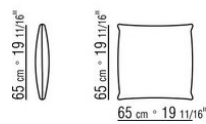

COD. 0253M8

COD. 0253M9

0253XA

- N.1 COD.0253B3 - END UNIT L CM.98 x113
- N.1 COD.0253A3 - UNIT CM.87 x113
- N.1 COD.0253B2 - END UNIT R CM.98 x113

0253XB

- N.1 COD.0253B1 - END UNIT L CM.98 x98
- N.2 COD.0253A2 - UNIT CM.87 x98
- N.1 COD.0253D4 - DORMEUSE / LONG CORNER R CM.98 x138

0253XC

- N.1 COD.0253B1 - END UNIT L CM.98 x98
- N.3 COD.0253A2 - UNIT CM.87 x98
- N.1 COD.0253C0 - CORNER CM.98 x98
- N.1 COD.0253G0 - OTTOMAN CM.87 x87

0253XD

N.1 COD.0253B3 - END UNIT L CM.98 x113

N.3 COD.0253A3 - UNIT CM.87 x113