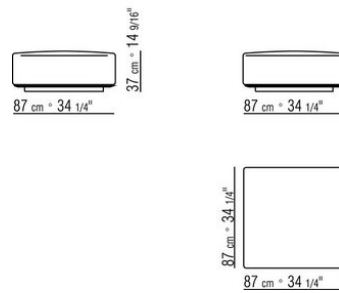

COD. 0253G0

COD. 0253M7