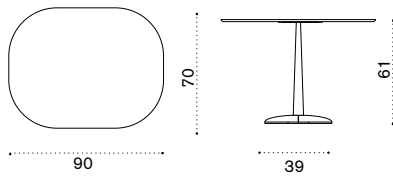

Lounge dining table 70x90 h 61

→ 28 → 2

Item	Description
EJTRH3B43LB	Warmwhite + c. stone white
EJTRH3B43LV	Warmwhite + c. stone black
EJTRH3B43LT	Warmwhite + c. stone grey
EJTRH3B48LB	Sepia black + c. stone white
EJTRH3B48LV	Sepia black + c. stone black
EJTRH3B48LT	Sepia black + c. stone grey
EJTRH3B51LB	Coffee brown + c. stone white
EJTRH3B51LV	Coffee brown + c. stone black
EJTRH3B51LT	Coffee brown + c. stone grey
EJTRH3B44LB	Warmgrey + c. stone white
EJTRH3B44LV	Warmgrey + c. stone black
EJTRH3B44LT	Warmgrey + c. stone grey
COVER522	Rain cover 92X72 h63

Dining table 70x90 h 75