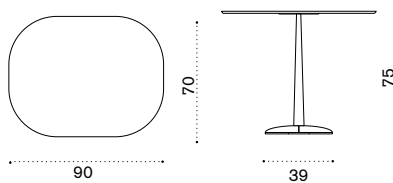

→ 29 → 2-4

EJTRH4B43LB	Warmwhite + c. stone white
EJTRH4B43LV	Warmwhite + c. stone black
EJTRH4B43LT	Warmwhite + c. stone grey
EJTRH4B48LB	Sepia black + c. stone white
EJTRH4B48LV	Sepia black + c. stone black
EJTRH4B48LT	Sepia black + c. stone grey
EJTRH4B51LB	Coffee brown + c. stone white
EJTRH4B51LV	Coffee brown + c. stone black
EJTRH4B51LT	Coffee brown + c. stone grey
EJTRH4B44LB	Warmgrey + c. stone white
EJTRH4B44LV	Warmgrey + c. stone black
EJTRH4B44LT	Warmgrey + c. stone grey
COVER545	Rain cover 92X72 h77

Complementary base cover

EJBST1	Teak
EJBST5	Pickled teak

→ 3