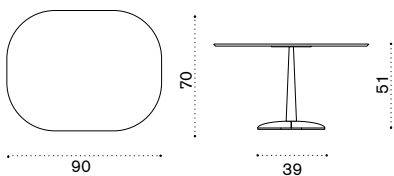

→ 28

EJTRH2B43LB	Warmwhite + c. stone white
EJTRH2B43LV	Warmwhite + c. stone black
EJTRH2B43LT	Warmwhite + c. stone grey
EJTRH2B48LB	Sepia black + c. stone white
EJTRH2B48LV	Sepia black + c. stone black
EJTRH2B48LT	Sepia black + c. stone grey
EJTRH2B51LB	Coffee brown + c. stone white
EJTRH2B51LV	Coffee brown + c. stone black
EJTRH2B51LT	Coffee brown + c. stone grey
EJTRH2B44LB	Warmgrey + c. stone white
EJTRH2B44LV	Warmgrey + c. stone black
EJTRH2B44LT	Warmgrey + c. stone grey

COVER523 Rain cover 92X72 h53