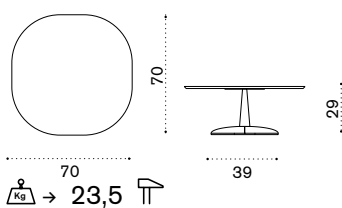

## Coffee table 70x70 h 29