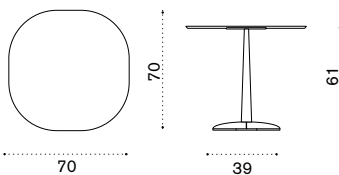

→ 24 → 2

EJTQH3B43LB	Warmwhite + c. stone white
EJTQH3B43LV	Warmwhite + c. stone black
EJTQH3B43LT	Warmwhite + c. stone grey
EJTQH3B48LB	Sepia black + c. stone white
EJTQH3B48LV	Sepia black + c. stone black
EJTQH3B48LT	Sepia black + c. stone grey
EJTQH3B51LB	Coffee brown + c. stone white
EJTQH3B51LV	Coffee brown + c. stone black
EJTQH3B51LT	Coffee brown + c. stone grey
EJTQH3B44LB	Warmgrey + c. stone white
EJTQH3B44LV	Warmgrey + c. stone black
EJTQH3B44LT	Warmgrey + c. stone grey

COVER537 Rain cover 72X72 h63