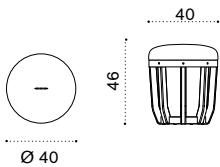

Swing

Pouf Ø 40 h46 ^{NEW}

→ 6,5