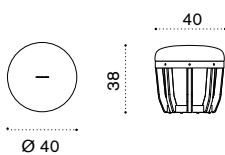

→ 5 →

SWPM11D48T5P52	P. teak + alu. black + chess	
SWPM11D48T5A24	P. teak + alu. black + n. grey	
SWPM11D48T5P63	P. teak + alu. black + blu ink	
SWPM11D48T5P61	P. teak + alu. black + green sardinia	
SWPM11D43T5P52	P. teak + alu. warmwhite + chess	
SWPM11D43T5A24	P. teak + alu. warmwhite + n. grey	
SWPM11D43T5P63	P. teak + alu. warmwhite + blu ink	
SWPM11D43T5P61	P. teak + alu. warmwhite + green sardinia	
SWPM11D48T1P52	Teak + alu. black + chess	
SWPM11D48T1A24	Teak + alu. black + n. grey	
SWPM11D48T1P63	Teak + alu. black + blu ink	
SWPM11D48T1P61	Teak + alu. black + green sardinia	
SWPM11D43T1P52	Teak + alu. warmwhite + chess	
SWPM11D43T1A24	Teak + alu. warmwhite + n. grey	
SWPM11D43T1P63	Teak + alu. warmwhite + blu ink	
SWPM11D43T1P61	Teak + alu. warmwhite + green sardinia	
COVER540	Rain cover Ø42 x h39	

Ethimo