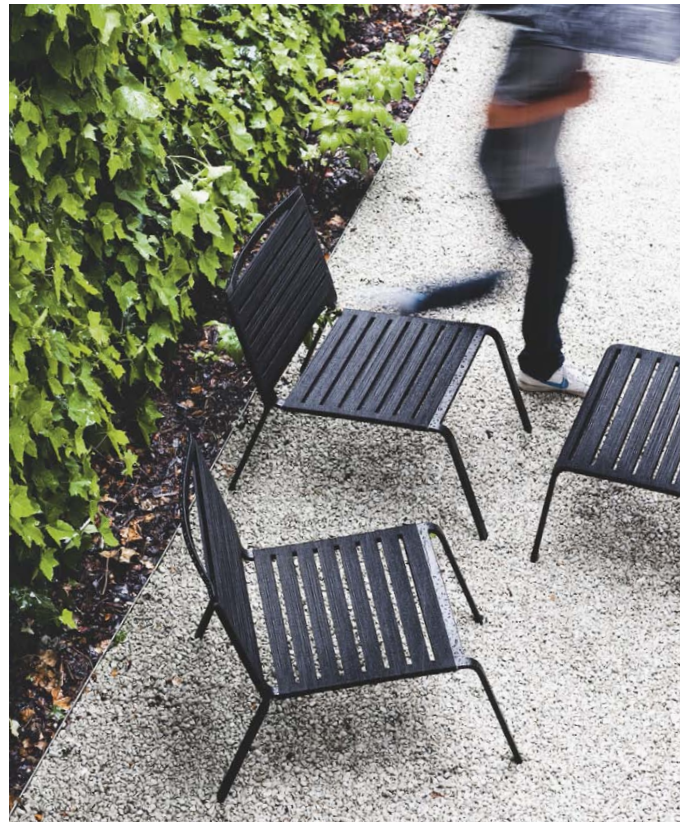

Seating

Rest

Seating

Rest

1

2

3

Seating

Casper rain cover p. 196

IT Un'intera collezione sviluppata insieme a due designer specialisti dell'outdoor design: Harry&Camila. Sedia e poltrona lounge impilabili con o senza braccioli, chaise lounge impilabile e lettino con ruote. Le strutture sono in alluminio verniciato a polveri per esterno, i rivestimenti sono realizzati con corde in poliestere o cinghie intrecciate. Gli elementi Rest possono essere resi ancora più comodi e accoglienti con l'aggiunta delle imbottiture rimovibili Lips nei diversi abbinamenti cromatici.

EN An entire collection developed together with two outdoor design specialists: Harry&Camila. It includes a stackable chair and lounge chair with or without armrests, a stackable chaise lounge and a lounge on wheels. They have powder-coated aluminium frames suitable for outdoor use, whereas upholstery is made of polyester rope or interlaced straps. The items in the Rest collection can be made even more comfortable and attractive by adding Lips removable padding, available in a variety of colour combinations.

ES Una colección completa desarrollada junto a dos especialistas del diseño de exteriores: Harry&Camila. Silla y butaca lounge apilables con o sin brazos, chaise lounge apilable y tumbona con ruedas. Las estructuras son de aluminio barnizado con polvo para el exterior, mientras que los revestimientos están realizados con cuerdas de poliéster o correas trenzadas. Los elementos Rest pueden resultar todavía más cómodos y acogedores añadiendo los rellenos extraíbles Lips, en distintas combinaciones cromáticas.