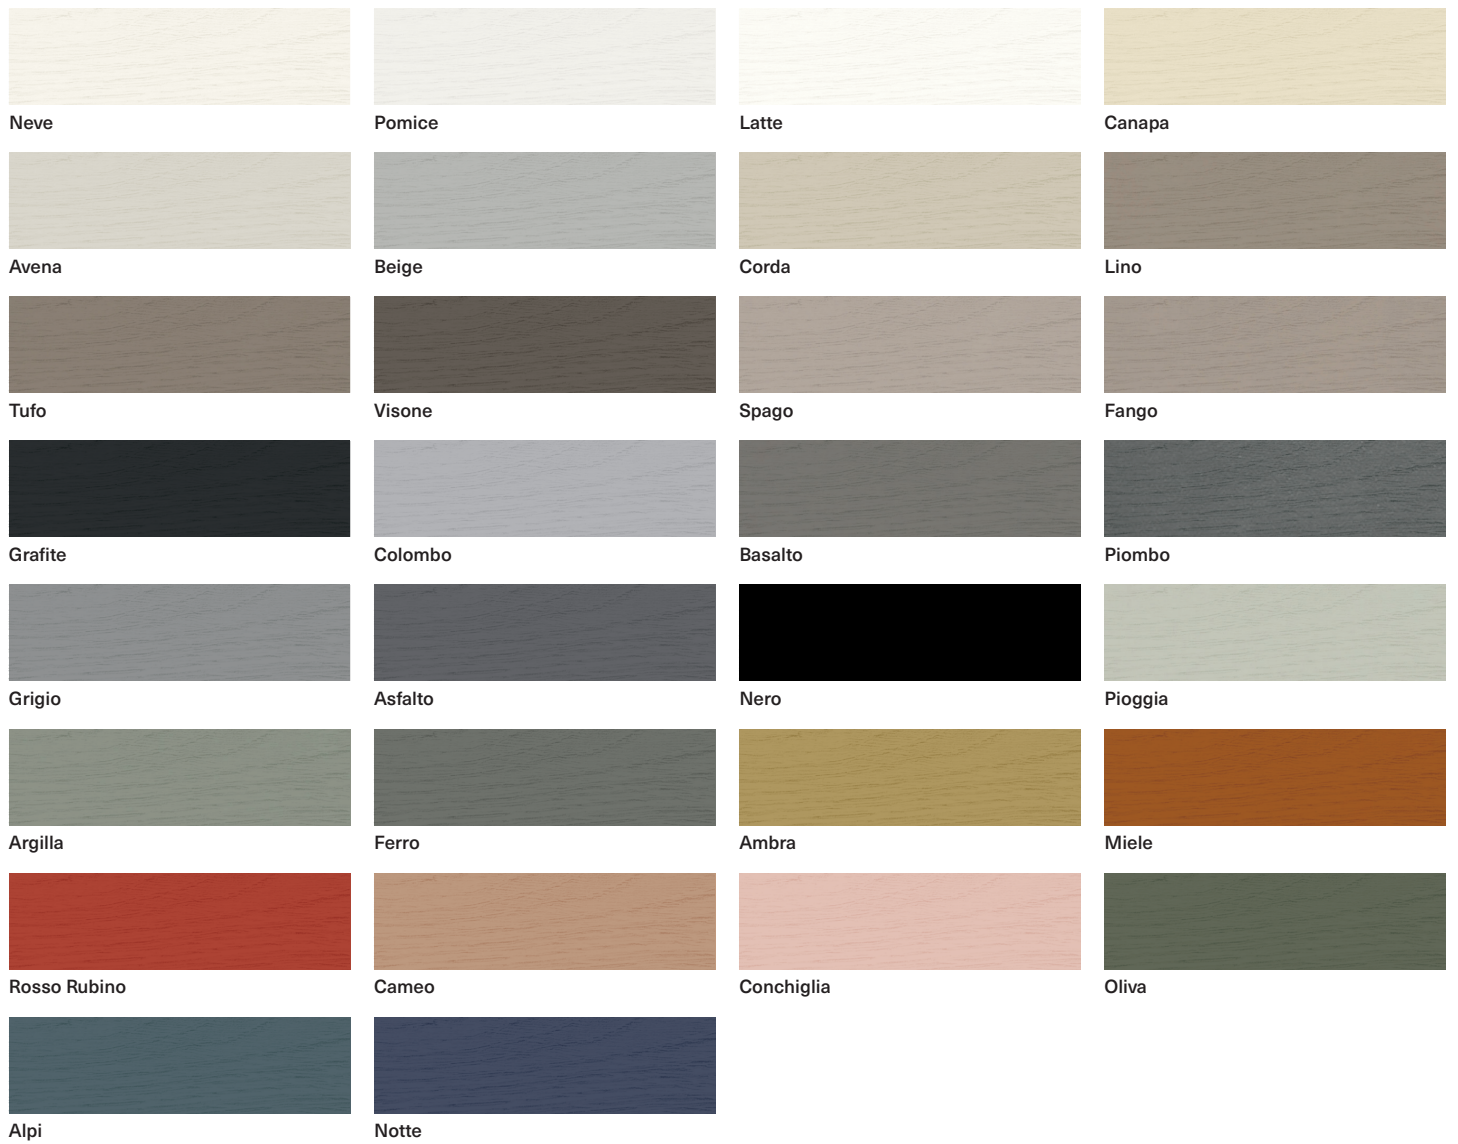

Vertex

The vertical handle of the Vertex units draws a single, contrasting line or a matching-coloured mark, as if it were part of a conceptual artwork. Elements in matt or gloss lacquer, lacquer or stained ash veneer. Handle in matt or gloss lacquer, lacquer or stained ash veneer.

Come in un'opera d'arte concettuale, la maniglia verticale dei contenitori Vertex disegna un unico segno contrastante, oppure traccia una linea in tinta. Elementi in laccato opaco o lucido, impiallacciato frassino laccato o tinto. Maniglia in laccato opaco o lucido, impiallacciato frassino laccato o tinto.

FINISHES

Lacquer matt and gloss

			
Neve	Pomice	Latte	Canapa
			
Avena	Beige	Corda	Lino
			
Tufo	Visone	Spago	Fango
			
Grafite	Colombo	Basalto	Piombo
			
Grigio	Asfalto	Nero	Piovvia
			
Argilla	Ferro	Ambra	Miele
			
Rosso Rubino	Cameo	Conchiglia	Oliva
			
Alpi	Notte		

FINISHES

Lacquer matt on ash

FINISHES

Wood stained ash

Termocotto

Iron

Brown

Cenere