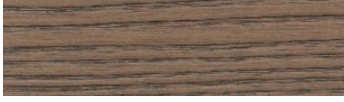

Come in un'opera d'arte concettuale, la maniglia verticale dei contenitori Vertex disegna un unico segno contrastante, oppure traccia una linea in tinta. Elementi in laccato opaco o lucido, impiallacciato frassino laccato o tinto. Maniglia in laccato opaco o lucido, impiallacciato frassino laccato o tinto.

FINISHES

Lacquer matt on ash

FINISHES

Wood stained ash

Termocotto

Iron

Brown

Cenere