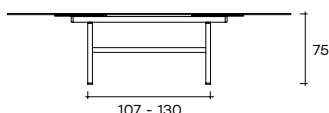

dimensioni L, P, H dimensions L, W, H (cm)	COD./CODE	L	P/W	H	peso netto net weight (kg)	peso lordo gross weight (kg)	volume imballo package volume (m ³)
Tavolo con piano in vetro trasparente retroverniciato in tinta Cat.1. <i>Table with top in transparent back-lacquered glass - color Cat.1.</i>	*HP200/V-	200	100	75	96	153	0,70
	HP240/V-	240	110	75	136	205	0,75
Tavolo con piano in vetro trasparente fuso. <i>Table with top in fused transparent glass.</i>	*HP200	200	100	75	153	96	0,70
	HP240	240	110	75	205	136	0,75
Tavolo con piano in vetro trasparente fuso retroverniciato in tinta Cat.2. <i>Table with top in transparent fused back-lacquered glass - color Cat.2.</i>	*HP200/VF-	200	100	75	96	153	0,70
	HP240/VF-	240	110	75	136	205	0,75

hype

DESIGN
STUDIO KLASS

modello registrato
registered model

portata sul piano: 150 kg
portata sulla prolunga: 30 kg
load capacity on top: 150 kg
extension load capacity: 30 kg

Tavolo allungabile
con base in metallo
verniciato, finitura
Grigio Lava. Piano
ed allunghe in vetro
temperato da 12 mm fuso
e retro verniciato con
tinte metallizzate, oppure
in vetro trasparente
retroverniciato con tinte
monocromatiche.

dimensioni L, P, H dimensions L, W, H (cm)	COD./CODE	L	P/W	H	peso netto net weight (kg)	peso lordo gross weight (kg)	volume imballo package volume (m ³)
Tavolo allungabile con piano in vetro trasparente retroverniciato in tinta Cat.1. <i>Extendible table with top in transparent back-lacquered glass - color Cat.1.</i>	HP-AL180 /V-	180 (280)	90	75	141	200	0,76
Tavolo allungabile con piano in vetro trasparente fuso retroverniciato in tinta Cat.2. <i>Extendible table with top in transparent fused back- lacquered glass - color Cat.2.</i>	HP-AL200 /V-	200 (300)	100	75	156	216	0,82
Tavolo allungabile con piano in vetro trasparente fuso retroverniciato in tinta Cat.2. <i>Extendible table with top in transparent fused back- lacquered glass - color Cat.2.</i>	HP-AL200 /VF-	200 (300)	100	75	156	216	0,82