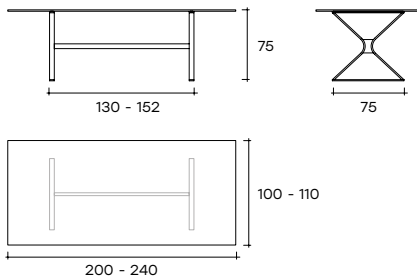

hype

DESIGN
STUDIO KLASS

modello registrato
registered model

portata sul piano: 150 kg
load capacity on top: 150 kg

Tavolo con base in metallo verniciato, finitura "Grigio Lava". Piano in vetro fuso e retroverniciato con tinte metallizzate, oppure in vetro trasparente retroverniciato con tinte monocromatiche. Piano disponibili anche nella variante in vetro trasparente fuso temperato.

dimensioni L, P, H dimensions L, W, H (cm)	COD./CODE	L	P/W	H	peso netto net weight (kg)	peso lordo gross weight (kg)	volume imballo package volume (m ³)
Tavolo con piano in vetro trasparente retroverniciato in tinta Cat.1. <i>Table with top in transparent back-lacquered glass - color Cat.1.</i>	*HP200/V-	200	100	75	96	153	0,70
	HP240/V-	240	110	75	136	205	0,75
Tavolo con piano in vetro trasparente fuso. <i>Table with top in fused transparent glass.</i>	*HP200	200	100	75	153	96	0,70
	HP240	240	110	75	205	136	0,75
Tavolo con piano in vetro trasparente fuso retroverniciato in tinta Cat.2. <i>Table with top in transparent fused back-lacquered glass - color Cat.2.</i>	*HP200/VF-	200	100	75	96	153	0,70
	HP240/VF-	240	110	75	136	205	0,75

dimensioni L, P, H dimensions L, W, H (cm)	COD./CODE	L	P/W	H	peso netto net weight (kg)	peso lordo gross weight (kg)	volume imballo package volume (m ³)
Tavolo allungabile con piano in vetro trasparente retroverniciato in tinta Cat.1. <i>Extendible table with top in transparent back-lacquered glass - color Cat.1.</i>	HP-AL180 /V-	180 (280)	90	75	141	200	0,76
Tavolo allungabile con piano in vetro trasparente fuso retroverniciato in tinta Cat.2. <i>Extendible table with top in transparent fused back- lacquered glass - color Cat.2.</i>	HP-AL200 /V-	200 (300)	100	75	156	216	0,82
Tavolo allungabile con piano in vetro trasparente fuso retroverniciato in tinta Cat.2. <i>Extendible table with top in transparent fused back- lacquered glass - color Cat.2.</i>	HP-AL200 /VF-	200 (300)	100	75	156	216	0,82