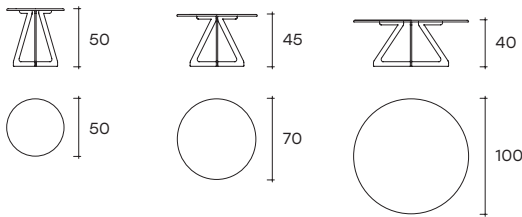

# lakes

DESIGN  
STUDIO KLASS

modello registrato  
registered model

portata sul piano: 30 kg  
load capacity on top: 30 kg

Tavolino con piano in vetro da 10 mm fuso a gran fuoco, retroverniciato con tinte metallizzate Grigio Lava, Marrone Ramato, Blu Notte o Champagne. Base in metallo verniciato, finitura Grigio Lava o Champagne metallizzato.

Coffee table with 10 mm fused, back-lacquered glass top with metal shades Lava Grey, Copper Brown, Night Blue or Champagne. Metal painted base available in Lava Grey or metallic Champagne finishes.

dimensioni L/Ø, P, H  
dimensions L/Ø, W, H  
(cm)

	COD./CODE	Ø/L	P/W	H	peso netto net weight (kg)	peso lordo gross weight (kg)	volume imballo package volume (m³)
Tavolino tondo con piano in vetro fuso e base in metallo finitura grigio lava. Round coffee table with fused glass top and metal base, lava grey finish.	<b>LAK100GL</b> /VF- _	100		40	29	42	0,28
	<b>LAK70GL</b> /VF- _	70		45	18	26	0,16
	<b>LAK50GL</b> /VF- _	50		50	12	19	0,11
Tavolino tondo con piano in vetro fuso e base in metallo finitura Champagne metallizzato. round coffee table with fused glass top and metal base, metallic Champagne finish.	<b>LAK100CH</b> /VF- _	100		40	29	42	0,28
	<b>LAK70CH</b> /VF- _	70		45	18	26	0,16
	<b>LAK50CH</b> /VF- _	50		50	12	19	0,11