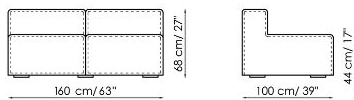

### Chaise longue 125-135x170

Width: 125-135cm  
Depth: 170cm  
Height: 68cm

### Chaise longue 105-115x150

Width: 105-115cm  
Depth: 150cm  
Height: 68cm

### Central section 210

Width: 210cm  
Depth: 100cm  
Height: 68cm

### Central section 160

Width: 160cm  
Depth: 100cm  
Height: 68cm