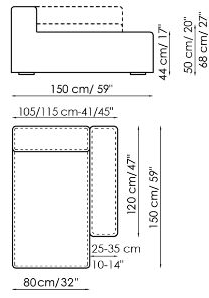

## Corner sofa 172

Width: 172cm

Depth: 100cm

Height: 68cm

### Chaise longue 125-135x170

Width: 125-135cm  
Depth: 170cm  
Height: 68cm

### Chaise longue 105-115x150

Width: 105-115cm  
Depth: 150cm  
Height: 68cm

### Central section 210

Width: 210cm  
Depth: 100cm  
Height: 68cm