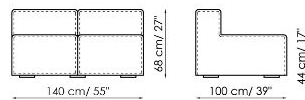

### Chaise longue 125-135x170

Width: 125-135cm  
Depth: 170cm  
Height: 68cm

### Chaise longue 105-115x150

Width: 105-115cm  
Depth: 150cm  
Height: 68cm

### Central section 210

Width: 210cm  
Depth: 100cm  
Height: 68cm

### Central section 160

Width: 160cm  
Depth: 100cm  
Height: 68cm