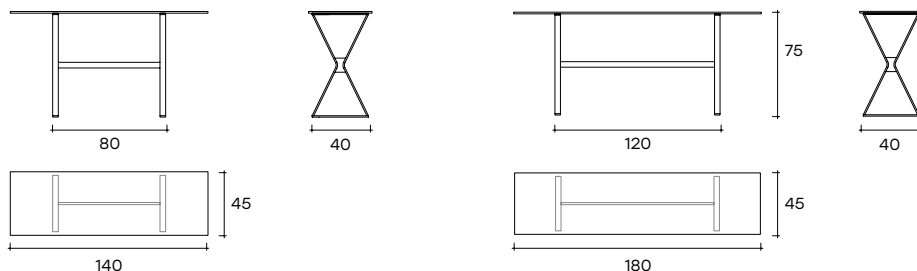

hype

DESIGN
STUDIO KLASS

Consolle con piano in vetro da 12 mm fuso a gran fuoco, temperato e retroverniciato con tinte metallizzate. Piano disponibile anche in marmo, spessore 20 mm. Base in metallo verniciato, finitura Grigio Lava.

Console with 12 mm fused, tempered and back-lacquered glass top with metallic paints. Top is also available in marble, 20 mm thick. Painted metal base, Lava Grey finish.

portata sul piano: 50 kg
load capacity on top: 50 kg

dimensioni L, P, H
dimensions L, W, H
(cm)

	COD./CODE	L	P/W	H	peso netto net weight (kg)	peso lordo gross weight (kg)	volume imballo package volume (m ³)
Consolle con piano in vetro fuso retroverniciato con tinte metallizzate Cat.2. <i>Console with fused glass top, back-painted with metallic paints Cat.2.</i>	HP-CO140 /VF- _	140	45	75	37	64	0,27
	HP-CO180 /VF- _	180	45	75	43	72	0,30
Consolle con piano in marmo Cat.M1. <i>Console with marble top, Cat.M1.</i>	HP-CO140/M1- _	140	45	75	53	81	0,27
	HP-CO180/M1- _	180	45	75	63	91	0,30
Consolle con piano in marmo Cat.M2. <i>Console with marble top, Cat.M2.</i>	HP-CO140/M2- _	140	45	75	53	81	0,27
	HP-CO180/M2- _	180	45	75	63	91	0,30