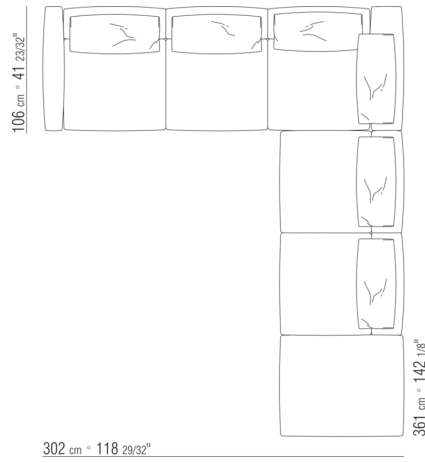

0270XL

- N.1 COD.027070 - ARMREST CM.106 x18
- N.1 COD.027006 - UNIT CM.255 x106
- N.1 COD.027071 - ARMREST CM.106 x29
- N.1 COD.027025 - TERMINAL UNIT L CM.255 x106
- N.1 COD.027099 - CUSHION CM.73 x53

0270XM