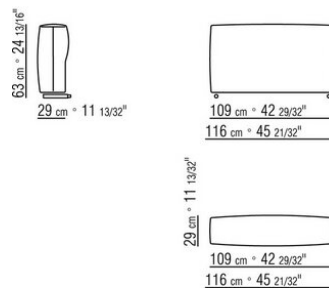

COD. 027098

COD. 027099

0270XA

N.2 COD.027070 - ARMREST CM.106 x18

N.1 COD.027005 - UNIT CM.230 x106

0270XB

N.2 COD.027071 - ARMREST CM.106 x29

N.1 COD.027005 - UNIT CM.230 x106

0270XC

N.2 COD.027074 - ARMREST CM.116 x18

N.1 COD.027016 - UNIT CM.255 x116

0270XD

N.2 COD.027075 - ARMREST CM.116 x29

N.1 COD.027016 - UNIT CM.255 x116

0270XE

N.2 COD.027004 - UNIT CM.170 x106