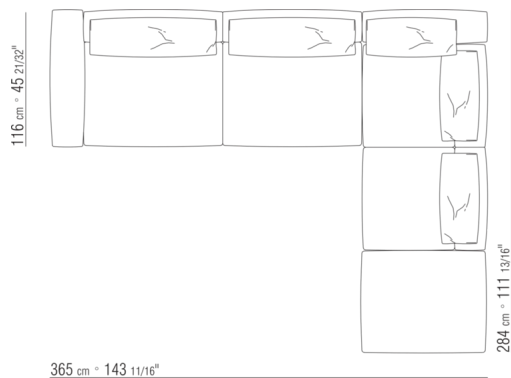

- N.1 COD.027075 - ARMREST CM.116 x29
- N.1 COD.027015 - UNIT CM.230 x116
- N.1 COD.027071 - ARMREST CM.106 x29
- N.1 COD.027025 - TERMINAL UNIT L CM.255 x106
- N.1 COD.027099 - CUSHION CM.73 x53