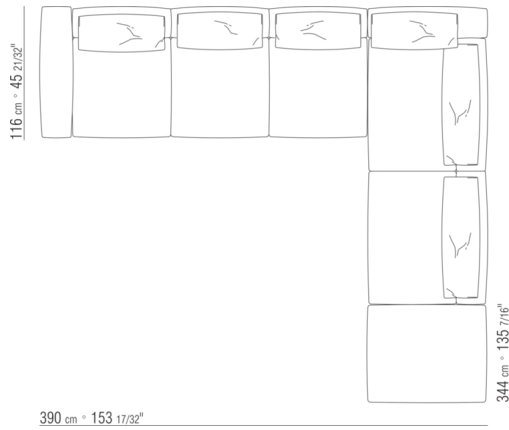

- N.1 COD.027075 - ARMREST CM.116 x29
- N.1 COD.027016 - UNIT CM.255 x116
- N.1 COD.027071 - ARMREST CM.106 x29
- N.1 COD.027027 - TERMINAL UNIT L CM.315 x106
- N.1 COD.027099 - CUSHION CM.73 x53

0270XN