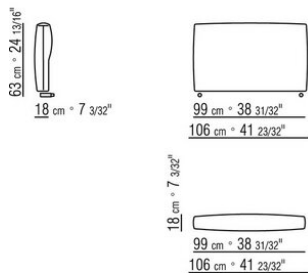

COD. 027070