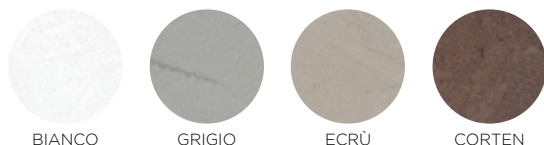

LACCATI: OPACHI E LUCIDI LACQUER: MATT AND GLOSS

LACCATI: OPACHI SU FRASSINO LACQUER: MATT ON ASH

_ I COLORI PRESENTATI SONO INDICATIVI, POSSONO ESSERCI LEGGERE DIFFERENZE CON IL COLORE REALE DOVUTE ALLE TOLLERANZE DI STAMPA.

_ COLOURS SHOWN ARE PURELY REPRESENTATIVE AND MAY DIFFER SLIGHTLY FROM TRUE COLOUR, OWING TO PRINT TOLERANCE.

HARRIET

FINITURE / FINISHES

_ Armadio scorrevole e complanare. Ante in laccato opaco o lucido. Inserto in laccato opaco o lucido, impiallacciato frassino laccato o tinto, finitura cemento.

_ Sliding door or coplanar wardrobe. Door in matt or gloss lacquer. Insert in matt or gloss lacquer, lacquer or stained ash veneer, concrete effect finish.

ESSENZE: FRASSINO TINTO WOOD: STAINED ASH

TERMOCOTTO IRON BROWN CENERE NUT VINTAGE

FINITURA CEMENTO (SOLO INSERTO) CONCRETE EFFECT FINISH (INSERT ONLY)

BIANCO GRIGIO ECRÙ CORTEN

FINITURE INTERNE INTERIOR FINISHES

FABRIC GREY WOOD

ELEMENTI: METALLO ELEMENTS: METAL

PIOMBO