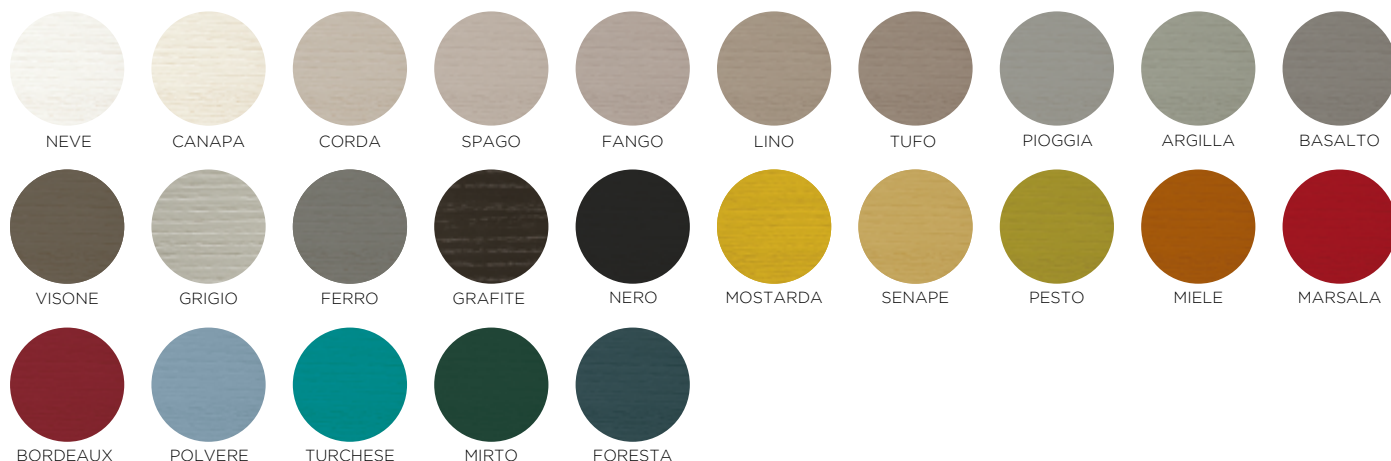

LACCATI: OPACHI E LUCIDI LACQUER: MATT AND GLOSS

LACCATI: OPACHI SU FRASSINO LACQUER: MATT ON ASH

_ I COLORI PRESENTATI SONO INDICATIVI, POSSONO ESSERCI LEGGERE DIFFERENZE CON IL COLORE REALE DOVUTE ALLE TOLLERANZE DI STAMPA.

_ COLOURS SHOWN ARE PURELY REPRESENTATIVE AND MAY DIFFER SLIGHTLY FROM TRUE COLOUR, OWING TO PRINT TOLERANCE.

HARRIET

FINITURE / FINISHES

_ Armadio scorrevole e complanare. Ante in laccato opaco o lucido. Inserto in laccato opaco o lucido, impiallacciato frassino laccato o tinto, finitura cemento.