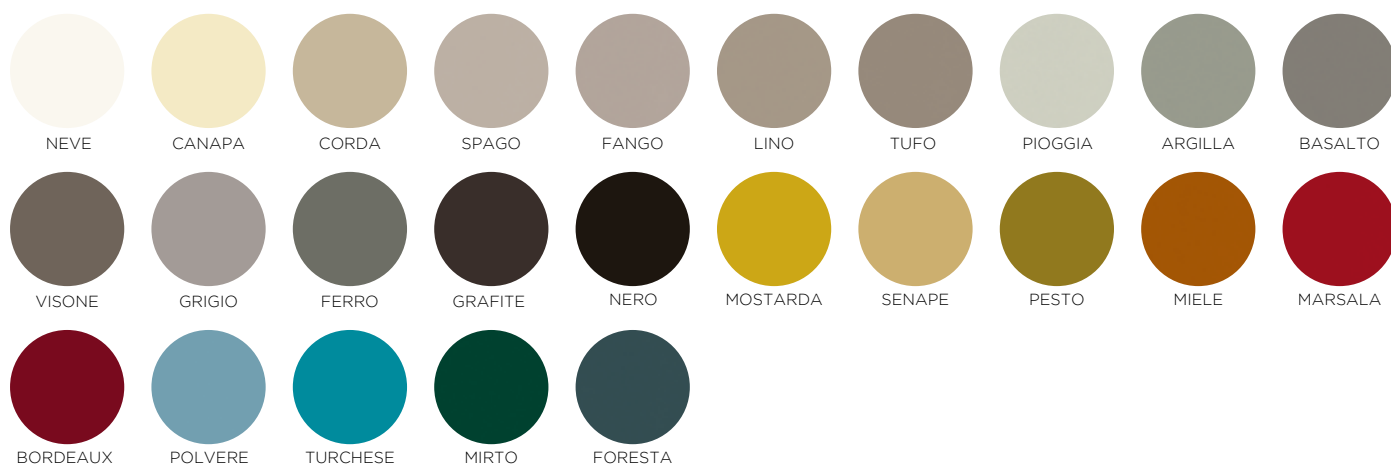

LACCATI: OPACHI E LUCIDI LACQUER: MATT AND GLOSS

LACCATI: OPACHI SU FRASSINO LACQUER: MATT ON ASH

_ I COLORI PRESENTATI SONO INDICATIVI, POSSONO ESSERCI LEGGERE DIFFERENZE CON IL COLORE REALE DOVUTE ALLE TOLLERANZE DI STAMPA.