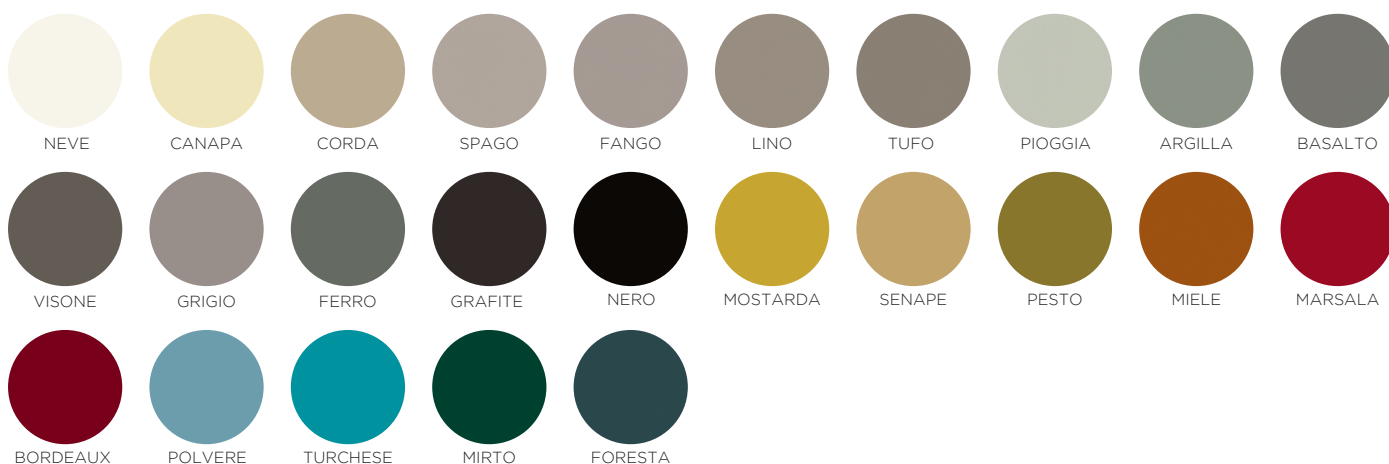

## PROFILO VETRO

#### LACCATI: OPACHI E LUCIDI LACQUER: MATT AND GLOSS