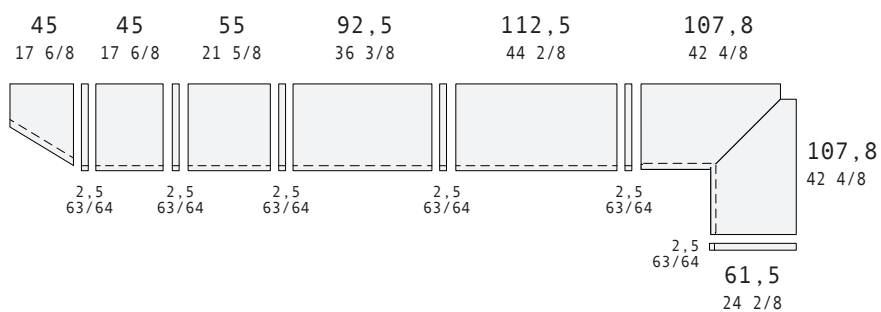

### DETTAGLI TECNICI / TECHNICAL DETAILS

\_ Armadio battente e scorrevole. Ante in vetro colorato opaco o lucido, specchio e specchio grigio. Profilo in piombo, laccato opaco o lucido. Maniglia Lama.

\_ Hinged or sliding door wardrobe. Door front in coloured matt or gloss glass, specchio and specchio grigio. Profile in piombo, matt or gloss lacquer. Lama handle.

## PROFILO VETRO

Armadio battente / Hinged wardrobe

LARGHEZZE / WIDTH

ALTEZZE / HEIGHT

Armadio scorrevole / Sliding wardrobe

LARGHEZZE / WIDTH

ALTEZZE / HEIGHT