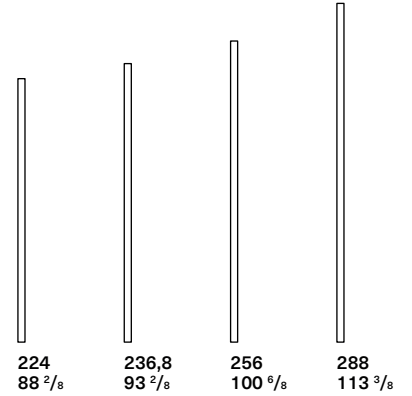

TECHNICAL DETAILS

Hinged wardrobe

Width

Height

Sliding wardrobe

Width

Height

Coplanar wardrobe

Width

Height