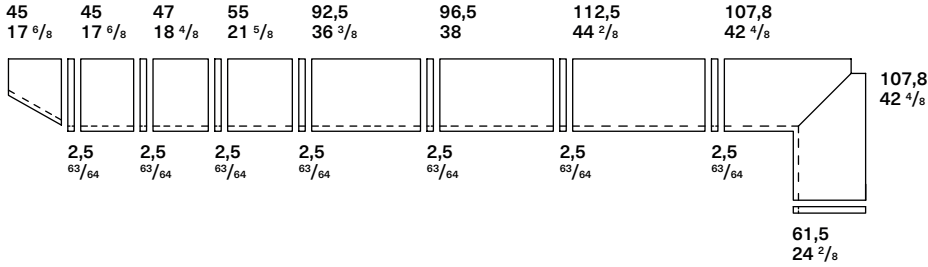

Gola

A linear shadow effect is created on the door front edged with a metallic profile strip, which acts as a hand grip for wardrobe opening/closing, finished in the same shade. Hinged, sliding door or coplanar wardrobe. Door front in melamine Neve, matt or gloss lacquer, lacquer or stained ash veneer. Integrated recessed handle in piombo, matt or gloss lacquer.

In un gioco di linee e ombre, l'anta è delimitata da un profilo metallico che funge da presa per l'apertura e la chiusura, con finitura nella stessa tonalità. Armadio battente, scorrevole e complanare. Ante in materico Neve, laccato opaco o lucido, impiallacciato frassino laccato o tinto. Profilo gola integrato in piombo, laccato opaco o lucido.

TECHNICAL DETAILS

Hinged wardrobe

Width

Height

Sliding wardrobe

Width

Height

Coplanar wardrobe