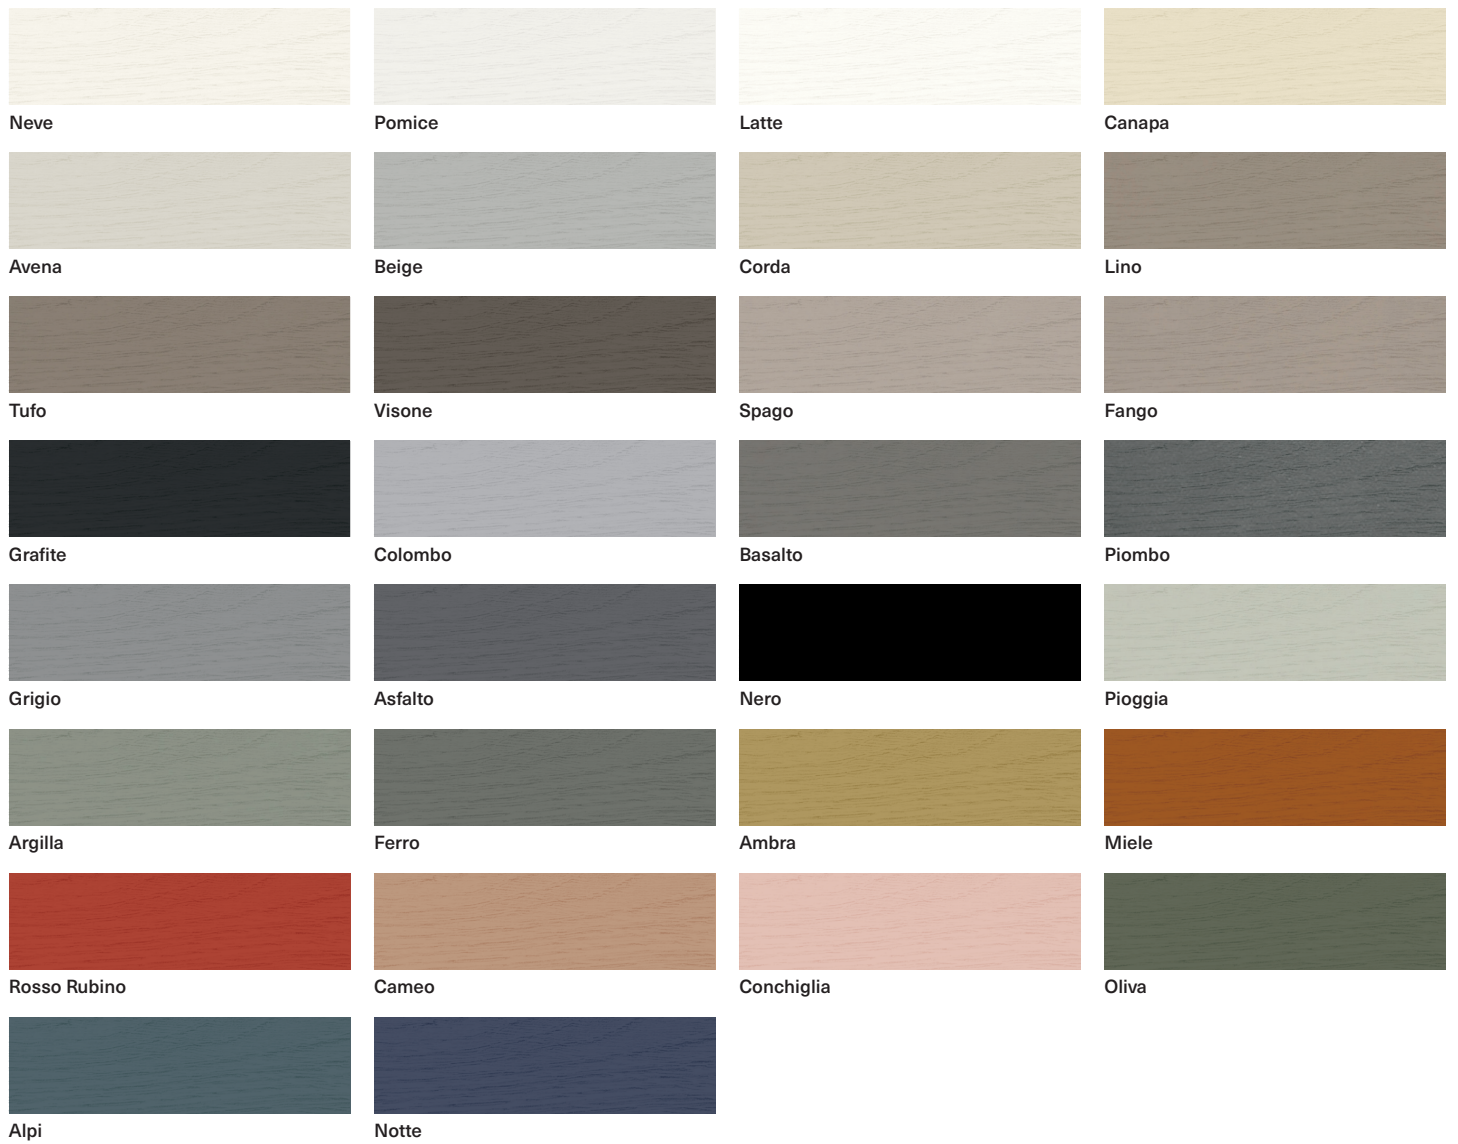

Width

Height

FINISHES

Lacquer matt and gloss

			
Neve	Pomice	Latte	Canapa
			
Avena	Beige	Corda	Lino
			
Tufo	Visone	Spago	Fango
			
Grafite	Colombo	Basalto	Piombo
			
Grigio	Asfalto	Nero	Pioggia
			
Argilla	Ferro	Ambra	Miele
			
Rosso Rubino	Cameo	Conchiglia	Oliva
			
Alpi	Notte		

FINISHES

Lacquer matt on ash

FINISHES

Wood stained ash

Termocotto

Iron

Brown

Cenere