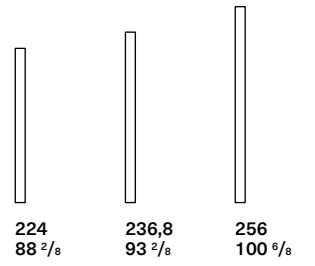

TECHNICAL DETAILS

Dimensions

Width

Height

FINISHES

Lacquer matt

			
Neve	Pomice	Latte	Canapa
			
Avena	Beige	Corda	Lino
			
Tufo	Visone	Spago	Fango
			
Grafite	Colombo	Basalto	Piombo
			
Grigio	Asfalto	Nero	Pioggia
			
Argilla	Ferro	Ambra	Miele
			
Rosso Rubino	Cameo	Conchiglia	Oliva
			
Alpi	Notte		